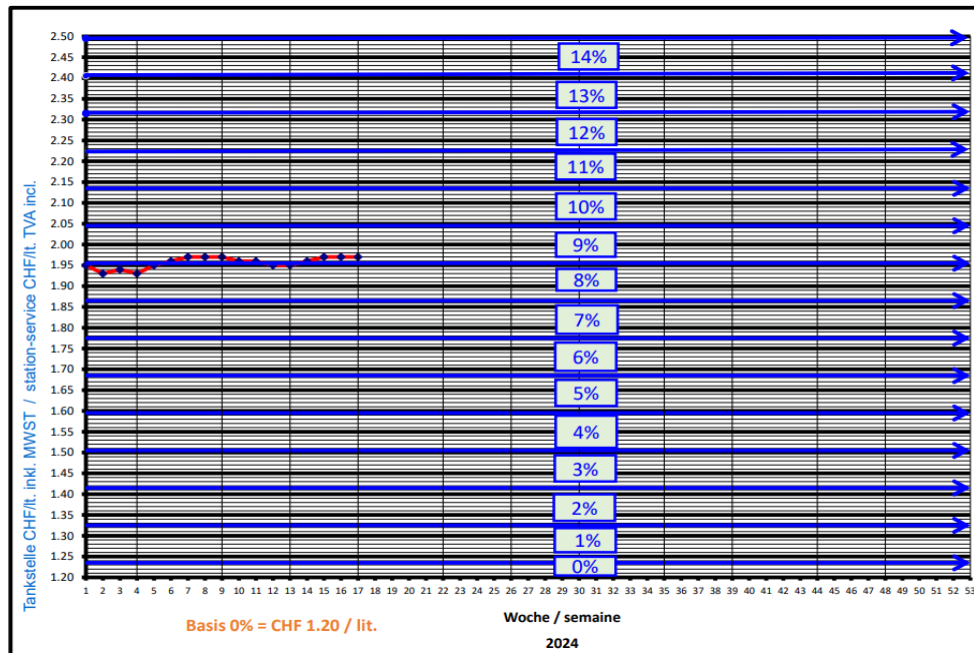

Treibstoffzuschlag für Mai 2024

Land	AL	AT	BA	BE	BG	BY	CH	CZ	DE	DK	EE	ES	FI
Zuschlag in %	9%	9%	9%	9%	9%	9%	4%	9%	9%	9%	9%	9%	9%

Land	FR	GB	GR	HR	HU	IE	IT	LT	LU	LV	MD	ME	MK
Zuschlag in %	9%	9%	9%	9%	9%	9%	9%	9%	9%	9%	9%	9%	9%

Land	NL	NO	PL	PT	RO	RS	RU	SE	SI	SK	TR	UA	XK
Zuschlag in %	9%	9%	9%	9%	9%	9%	9%	9%	9%	9%	9%	9%	9%

Treibstofftabelle internationale Transporte

Treibstofftabelle nationale Transporte

Quelle: [Dieselpreise](#) | [ASTAG](#)