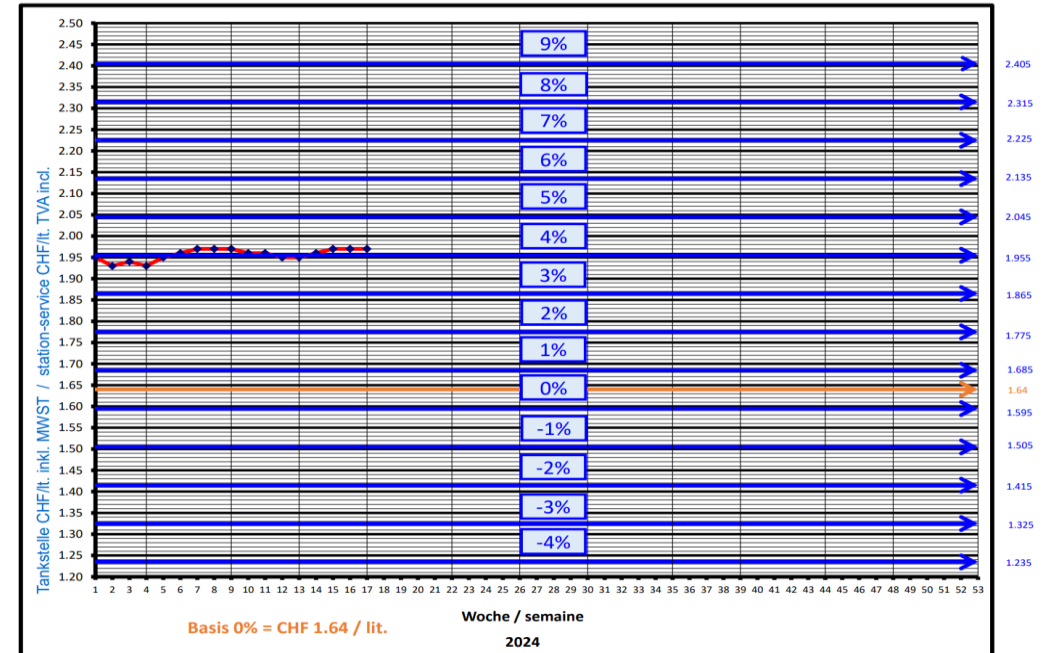

Treibstoffzuschlag für Mai 2024

Land	AL	AT	BA	BE	BG	BY	CH	CZ	DE	DK	EE	ES	FI
Zuschlag in %	9%	9%	9%	9%	9%	9%	4%	9%	9%	9%	9%	9%	9%

Land	FR	GB	GR	HR	HU	IE	IT	LT	LU	LV	MD	ME	MK
Zuschlag in %	9%	9%	9%	9%	9%	9%	9%	9%	9%	9%	9%	9%	9%

Land	NL	NO	PL	PT	RO	RS	RU	SE	SI	SK	TR	UA	XK
Zuschlag in %	9%	9%	9%	9%	9%	9%	9%	9%	9%	9%	9%	9%	9%

Treibstofftabelle internationale Transporte

Treibstofftabelle nationale Transporte

Quelle: [Dieselpreise](#) | [ASTAG](#)