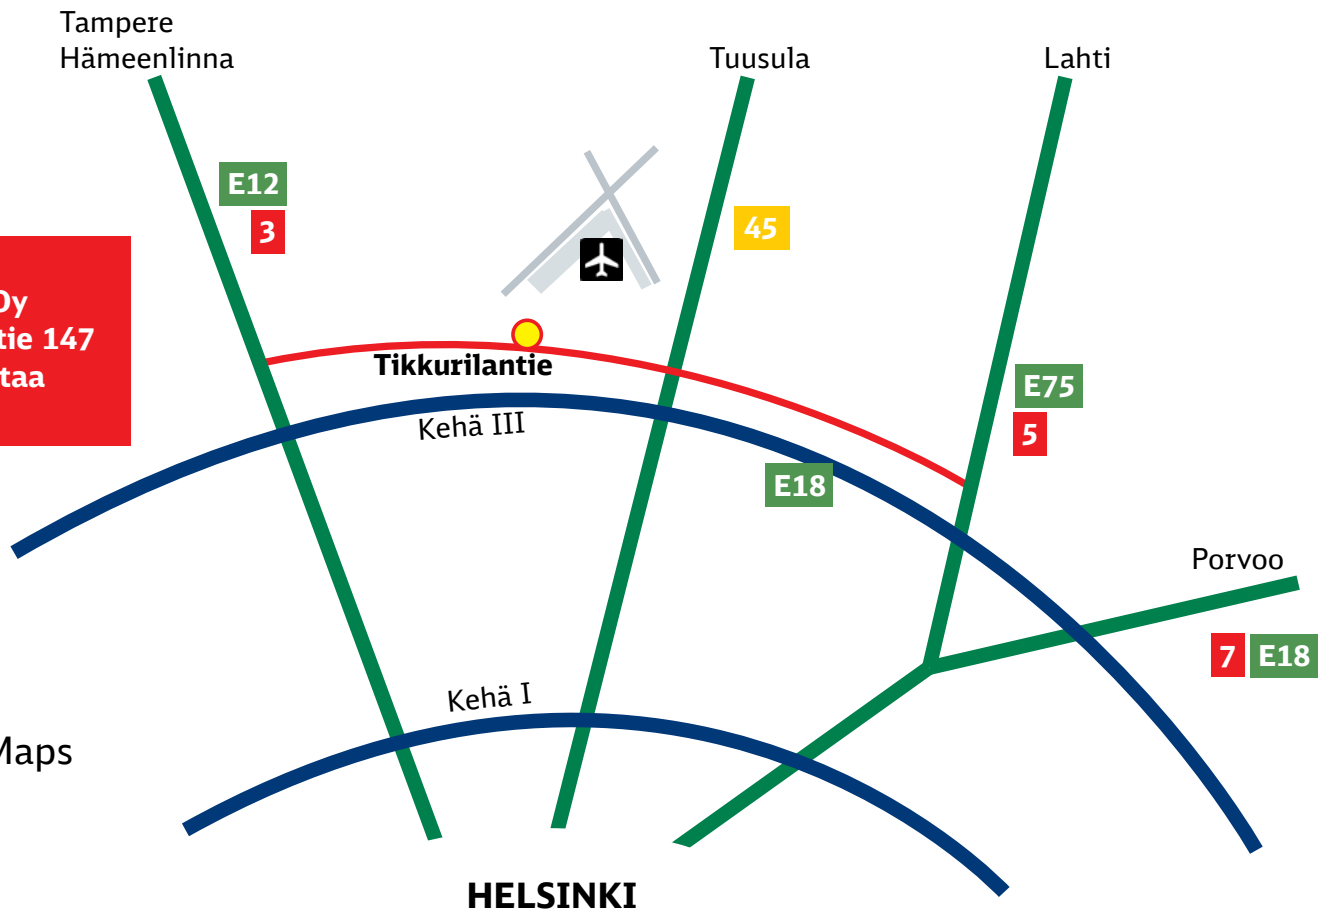

Tervetuloa Viinikkalan maaliikennekeskukseen

DB Schenkerin pääkaupunkiseudun terminaali sijaitsee Vantaan Viinikkalassa. Katso seuraavalta sivulta saapumisohjeet.

Schenker Oy
Tikkurilantie 147
01530 Vantaa

Google Maps

Kun saavut Viinikkalaan henkilöautolla, toimi näin:

1. Pysähdy pysäköintitalon puomin eteen.
2. Ilmoittaudu porttipuhelimella vartijalle.
 - Kerro kuka on tulossa ja ketä tapaamaan.
3. Puomin noustua aja sisään P-taloon.
 - Vierailijoiden autoille on varattu pysäköintipaikat sisääntulokerroksessa. Ne on merkitty Vieras-kyltillä.
 - Taksien pysäköintipaikka on samassa kerroksessa.
 - Vieraspaiikkojen ollessa varattuina aja ylemmän kerroksen vapaaseen paikkaan.
4. Kulje P-talosta toimistorakennuksen vastaanottoon siltaa pitkin.
 - Ilmoittaudu aulaemännälle ja varaudu esittämään henkilöllisyystodistuksesi. Odotetaan vastaanotossa isäntääsi.

Kun saavut Viinikkalaan julkisilla kulkuneuvoilla tai jalan, toimi näin:

1. Jalankulkureitti on pysäköintitalon ajoluiskan vasemmalla puolella.
2. Ilmoittaudu portti-infossa vartijalle.
 - Kerro kuka on tulossa ja ketä tapaamaan.
3. Vartija päästää vieraan porttivalvomosta pysäköintitalon porraskäytävään.
 - Nouse portaita pitkin toiseen kerrokseen, josta lähtee kävelysilta toimistorakennukseen.
4. Kulje P-talosta toimistorakennuksen vastaanottoon siltaa pitkin.
 - Ilmoittaudu aulaemännälle ja varaudu esittämään henkilöllisyystodistuksesi. Odotava vastaanotossa isäntääsi.