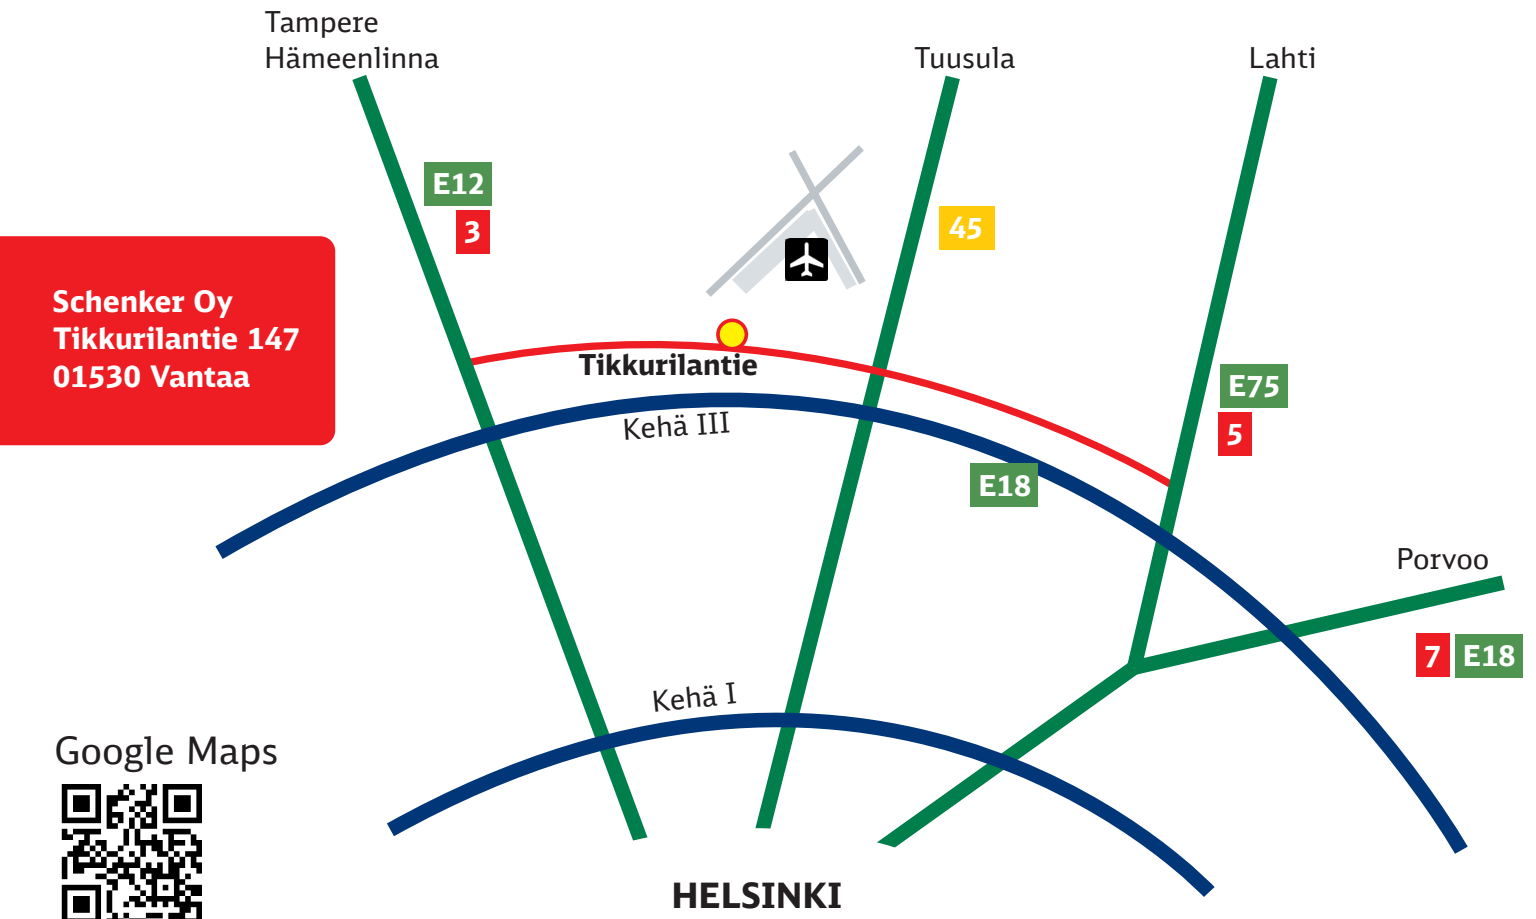

# Tervetuloa Viinikkalan maaliikennekeskukseen

DB Schenkerin pääkaupunkiseudun terminaali sijaitsee Vantaan Viinikkalassa. Katso seuraavilta sivuilta saapumisohteet.

## Kun saavut Viinikkalaan henkilöautolla, toimi näin:

1. Pysähdy pysäköintitalon puomin eteen.
2. Ilmoittaudu porttipuhelimella vartijalle.
  - Kerro kuka on tulossa ja ketä tapaamaan.
3. Puomin noustua aja sisään P-taloon.
  - Vierailijoiden autoille on varattu pysäköintipaikat sisääntulokerroksessa. Ne on merkitty Vieras-kytillä.
  - Taksien pysäköintipaikka on samassa kerroksessa.
4. Kulje P-talosta toimistorakennuksen vastaanottoon siltaa pitkin.
  - Ilmoittaudu aulaemännälle ja varaudu esittämään henkilöllisyystodistuksesi. Odotu vastaanotossa isäntääsi.

## Kun saavut Viinikkalaan julkisilla kulkuneuvoilla tai jalan, toimi näin:

1. Jalankulkureitti on pysäköintitalon ajoluiskan vasemmalla puolella.
2. Ilmoittaudu portti-infossa vartijalle.
  - Kerro kuka on tulossa ja ketä tapaamaan.
3. Vartija päästää vieraan porttivalvomosta pysäköintitalon porraskäytävään.
  - Nouse portaita pitkin toiseen kerrokseen, josta lähtee kävelysilta toimistorakennukseen.
4. Kulje P-talosta toimistorakennuksen vastaanottoon siltaa pitkin.
  - Ilmoittaudu aulaemännälle ja varaudu esittämään henkilöllisyystodistuksesi.
  - Odotu vastaanotossa isäntääsi.