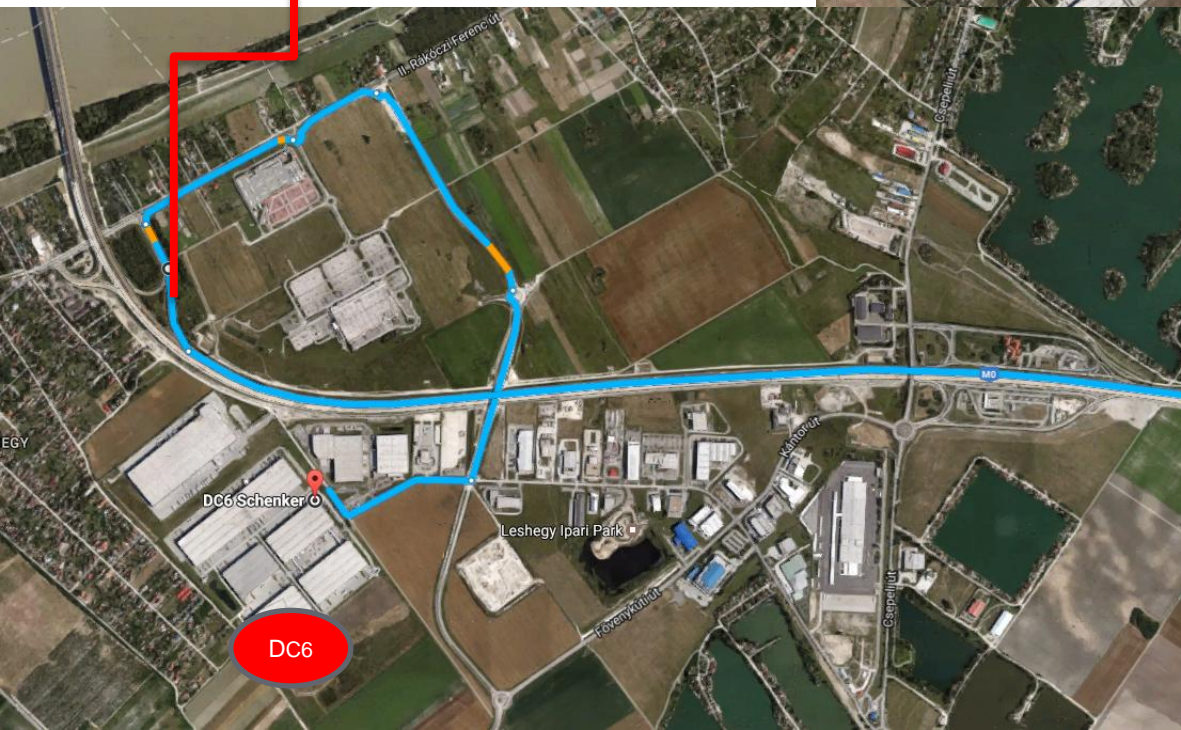

Üdvözljük a Schenker Kft.-nél

Cím:

2310- Szigetszentmiklós
Leshegy u. 30.
Prologis Park Budapest-Sziget
DC4, DC6 épület

Elérési útvonal – 1. rész:

Halásztelek-Csepel kijárat

Jó tanács: Telephelyünk elérhető az M0-ás autóútról.

Ha az M0-áson kelet felől érkeznek, válassza a „**Halásztelek-Csepel**” 16-os kijáratot, kicsit hosszabb, de nem olyan forgalmas mint a „Csepel-Szigetszentmiklós” 19-es kijárat.

Ha Ön nyugati irányból érkezik, választhatja mindkét kijáratot.

Elérési útvonal– 2. rész:

Telephelyünk elérése autóval:

Az M0-ás autópályán válassza a következő kijáratot: Halásztelek-Csepel.

Forduljon jobbra a : II. Rákóczi Ferenc útra Csepel felé.

-Az első körforgalmonál (a Bauhaus után), válassza a második kijáratot és haladjon egyenesen tovább Csepel felé a II. Rákóczi Ferenc úton.

-A második körforgalmonál válassza az első kijáratot: Szigethalom/Tököl.

-A harmadik körforgalmonál válassza a második kijáratot, (az M0-ás autópályát felett)

-A következő kereszteződésnél forduljon jobbra, ez a „Leshegy utca”, menjen végig az utcán és forduljon jobbra ,ott már látni fogja a Prologis Park bejáratát.