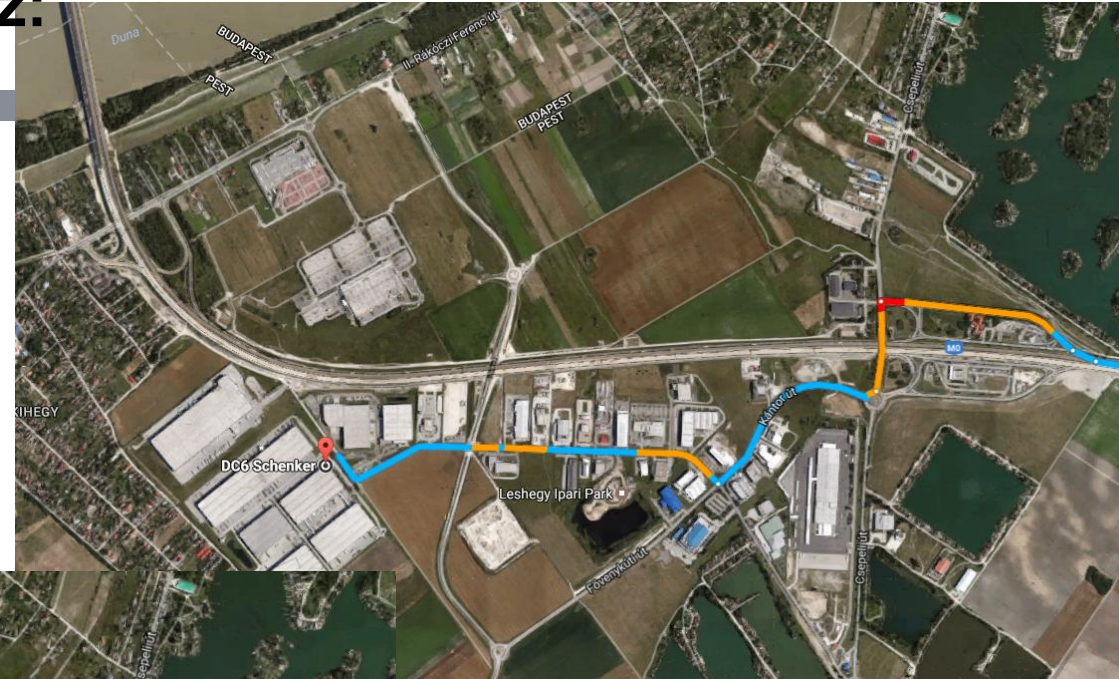

Üdvözljük a Schenker Kft.-nél

Cím:

2310- Szigetszentmiklós
Leshegy u. 30.
Prologis Park Budapest-Sziget
DC4, DC6 épület

Elérési útvonal – 1. rész:

Halásztelek-Csepel kijárat

Jó tanács: Telephelyünk elérhető az M0-ás autóútról.

Ha az M0-áson kelet felől érkeznek, válassza a „**Halásztelek-Csepel**” 16-os kijáratot, kicsit hosszabb, de nem olyan forgalmas mint a „Csepel-Szigetszentmiklós” 19-es kijárat.

Ha Ön nyugati irányból érkezik, választhatja mindkét kijáratot.

Elérési útvonal– 2. rész:

Telephelyünk elérése autóval:

Az M0-ás autópályán válassza a következő kijáratot: Halásztelek-Csepel.

Forduljon jobbra a : II. Rákóczi Ferenc útra Csepel felé.

-Az első körforgalmonál (a Bauhaus után), válassza a második kijáratot és haladjon egyenesen tovább Csepel felé a II. Rákóczi Ferenc úton.

-A második körforgalmonál válassza az első kijáratot: Szigethalom/Tököl.

-A harmadik körforgalmonál válassza a második kijáratot, (az M0-ás autópályát felett)

-A következő kereszteződésnél forduljon jobbra, ez a „Leshegy utca”, menjen végig az utcán és forduljon jobbra ,ott már látni fogja a Prologis Park bejáratát.