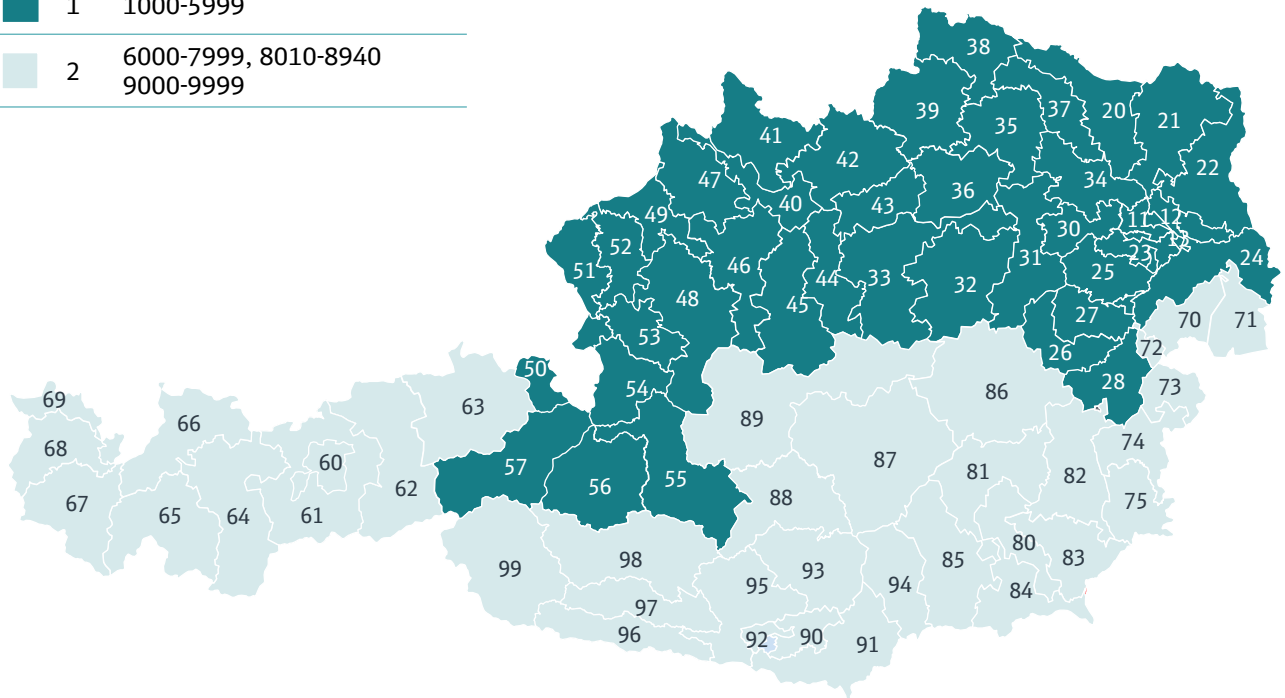

Zone	Postnr.
1	1000-5999
2	6000-7999, 8010-8940 9000-9999

Oplev styrken af Europas største netværk

Vi tilbyder de mest optimale transportløsninger i markedet, som forstærker logistik flowet og værdikæden for din virksomhed samtidig med at vi optimerer forretningsmulighederne. Sammen finder vi de bedste løsninger!

- DB SCHENKER**system** leverer **gods under 2.500 kg** eller op til 1,5 lademeter
Sendingen som transporteres fra hub til hub gennem Europa inkl. afhentning og levering med lift
- Mulighed for booking af **langgods** op til hhv. 3 eller 6 meter
- DB SCHENKER**part load** leverer **gods op til 19.400 kg** eller op til 11,0 lademeter
Sendingen transporteres direkte fra afsender til modtager uden terminalhåndtering eller omlastning som enten part- eller full load sending
- DB SCHENKER**full load** leverer **gods over 19.400 kg** eller fra 11,0 lademeter
Sendingen transporteres direkte fra afsender til modtager uden terminalhåndtering eller omlastning som enten part- eller full load sending
- **Ekspres** og **special** transporter

Klik [her](#) for vejledende transittider via "eSchenker Scheduling" *)

*) Inkl. alle europæiske helligdage