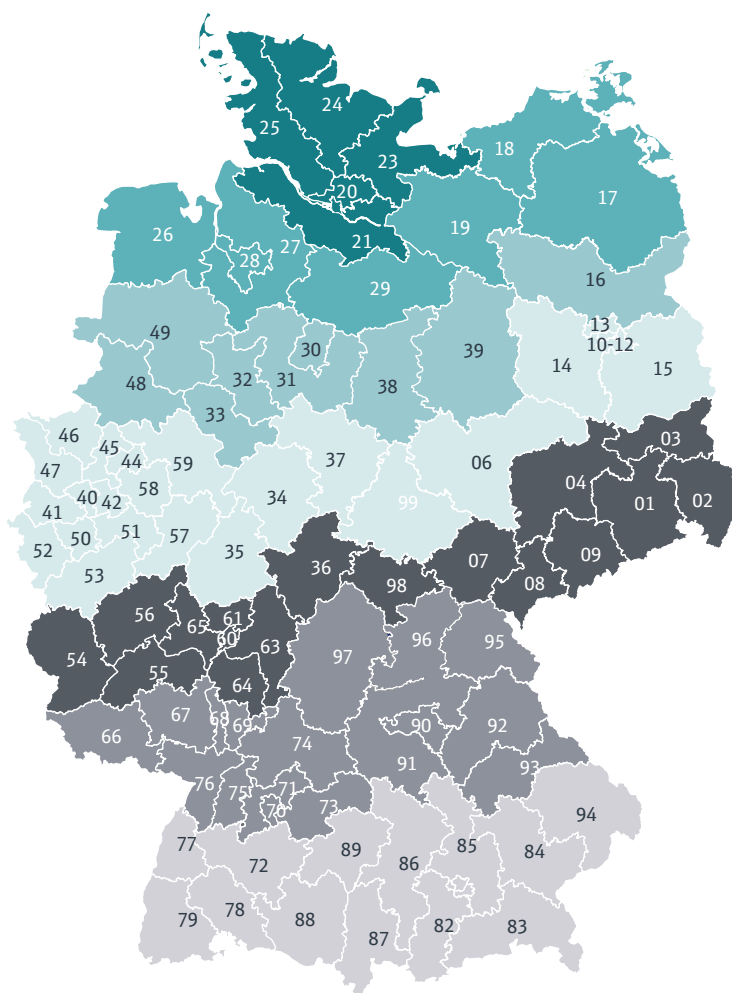

| Zone | Postnr.  |
|------|--|
| 1    | 20-25  |
| 2    | 17-19, 26-29                                     |
| 3    | 16, 30-33, 38-39, 48-49                          |
| 4    | 06, 10-15, 34-35, 37, 40-42, 44-47, 50-53, 57-59 |
| 5    | 01-04, 07-09, 36, 54-56, 60-65, 98-99            |
| 6    | 66-69, 70-71, 73-76, 90-93, 95-97                |
| 7    | 72, 77-89, 94                                    |

## Oplev styrken af Europas største netværk

Vi tilbyder de mest optimale transportløsninger i markedet, som forstærker logistik flowet og værdikæden for din virksomhed samtidig med at vi optimerer forretningsmulighederne. Sammen finder vi de bedste løsninger!

Klik [her](#) for vejledende transittider via "eSchenker Scheduling" \*)

\*) Inkl. alle europæiske helligdage