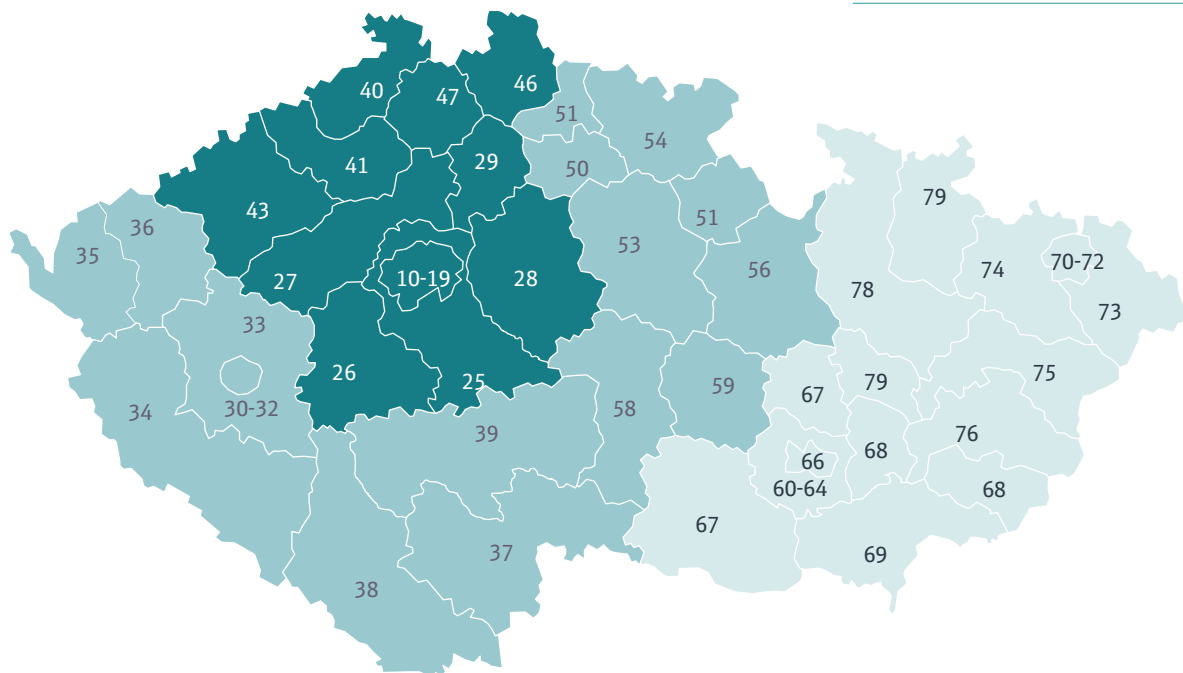

Zone	Postnr.
1	10-29, 40-49
2	30-39, 50-59
3	60-79

Oplev styrken af Europas største netværk

Vi tilbyder de mest optimale transportløsninger i markedet, som forstærker logistik flowet og værdikæden for din virksomhed samtidig med at vi optimerer forretningsmulighederne. Sammen finder vi de bedste løsninger!