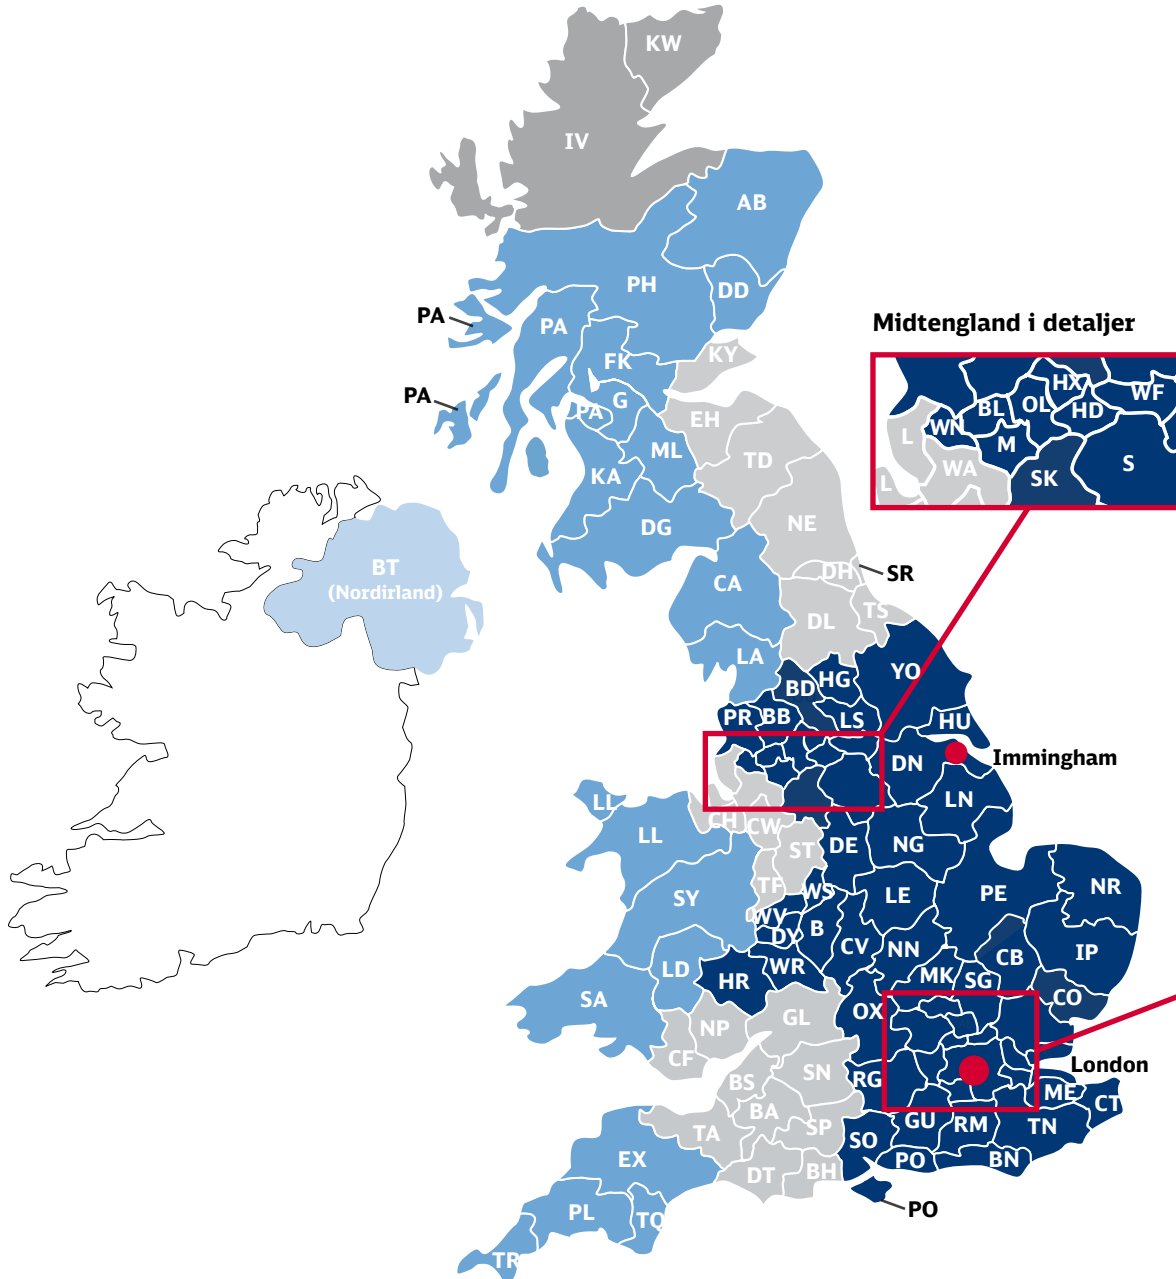

Fakta om Storbritannien:

Stor-
britannien

Areal:	242.514 km ²
BNP/indb.:	USD 35.300 (2007)
Befolkningstal:	Ca. 60,9 mio. indbyggere
Hovederhverv:	Bank/finans, stålproduktion, kemikalier, transportudstyr, turisme
Hovedstad:	London - ca. 7,2 mio. indbyggere
Kystlinje:	12.429 km
Landekode:	UK
Valuta:	Pund Sterling (GBP)
Telefonforvalg:	+44

Postnr.-inddeling:

Zone 1: AL, B, BB, BD, BL, BN, BR, CB, CM, CO, CR, CT, CV, DA, DE, DN, DY, E, EC, EN, FY, GU, HA, HD, HG, HP, HR, HU, HX, IG, IP, KT, LE, LN, LS, LU, M, ME, MK, N, NG, NN, NR, NW, OL, OX, PE, PO, PR, RG, RH, RM, S, SE, SG, SK, SL, SM, SO, SS, SW, TN, TW, UB, W, WC, WD, WF, WN, WR, WS, WV, YO

Zone 2: BA, BH, BS, CF, CH, CW, DH, DL, DT, EH, GL, KY, L, NE, NP, SN, SP, SR, ST, TA, TD, TF, TS, WA

Zone 3: AB, CA, DG, DD, EX, FK, G, KA, LA, LD, LL, ML, PA, PH, PL, SA, SY, TQ, TR

Zone 4: IV, KW

Zone 5: BT (Nordirland)

Destination	Afgangsdag	Transporttid*
Hele Storbritannien	Tirsdag + fredag	60-84 timer

* Angivne transporttider er estimerede

Trafikkontor Schenker Storbritannien:

Schenker Ltd.:

Eastfield Road, South Killingholme
Immingham, North Lincolnshire
DN40 3DQ
Tlf.: +44 (1469) 57 17 55
Fax: +44 (1469) 57 20 48
immingham.bookings@schenker.com • www.schenker.co.uk