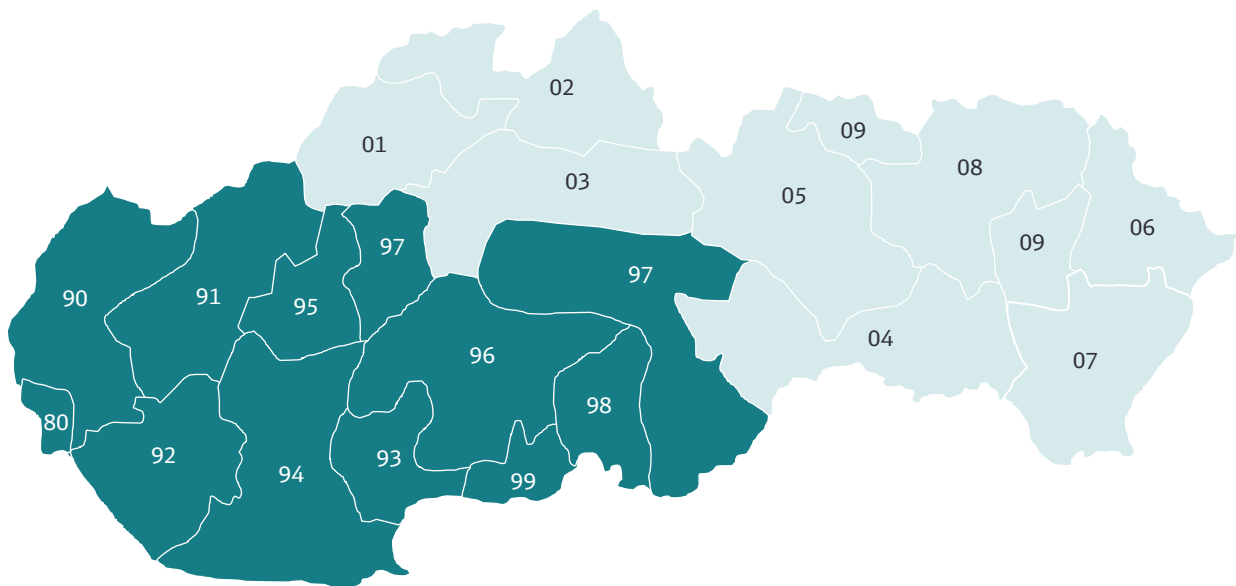

Zone	Postnr.
	1 80-99
	2 01-09

Oplev styrken af Europas største netværk

Vi tilbyder de mest optimale transportløsninger i markedet, som forstærker logistik flowet og værdikæden for din virksomhed samtidig med at vi optimerer forretningsmulighederne. Sammen finder vi de bedste løsninger!

- DB SCHENKER**system** leverer **gods under 2.500 kg** eller op til 1,5 lademeter
Sendingen som transporteres fra hub til hub gennem Europa inkl. afhentning og levering med lift
- Mulighed for booking af **langgods** op til hhv. 3 eller 6 meter
- DB SCHENKER**part load** leverer **gods op til 19.400 kg** eller op til 11,0 lademeter
Sendingen transporteres direkte fra afsender til modtager uden terminalhåndtering eller omlastning som enten part- eller full load sending
- DB SCHENKER**full load** leverer **gods over 19.400 kg** eller fra 11,0 lademeter
Sendingen transporteres direkte fra afsender til modtager uden terminalhåndtering eller omlastning som enten part- eller full load sending
- **Ekspres** og **special** transporter

Klik [her](#) for vejledende transittider via "eSchenker Scheduling" *)

*) Inkl. alle europæiske helligdage