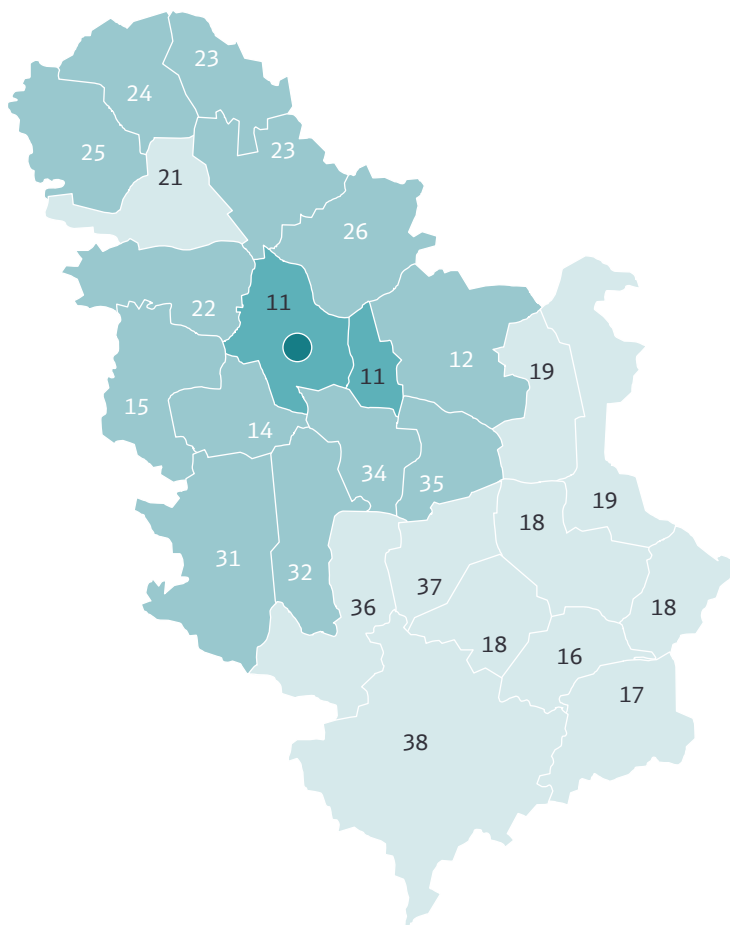

Zone	Postnr.
1	Terminal Beograd
2	Frit leveret i Beograd
3	12-15, 22-26, 31-32, 34-35
4	16-19, 21, 36-38

Oplev styrken af Europas største netværk

Vi tilbyder de mest optimale transportløsninger i markedet, som forstærker logistik flowet og værdikæden for din virksomhed samtidig med at vi optimerer forretningsmulighederne. Sammen finder vi de bedste løsninger!