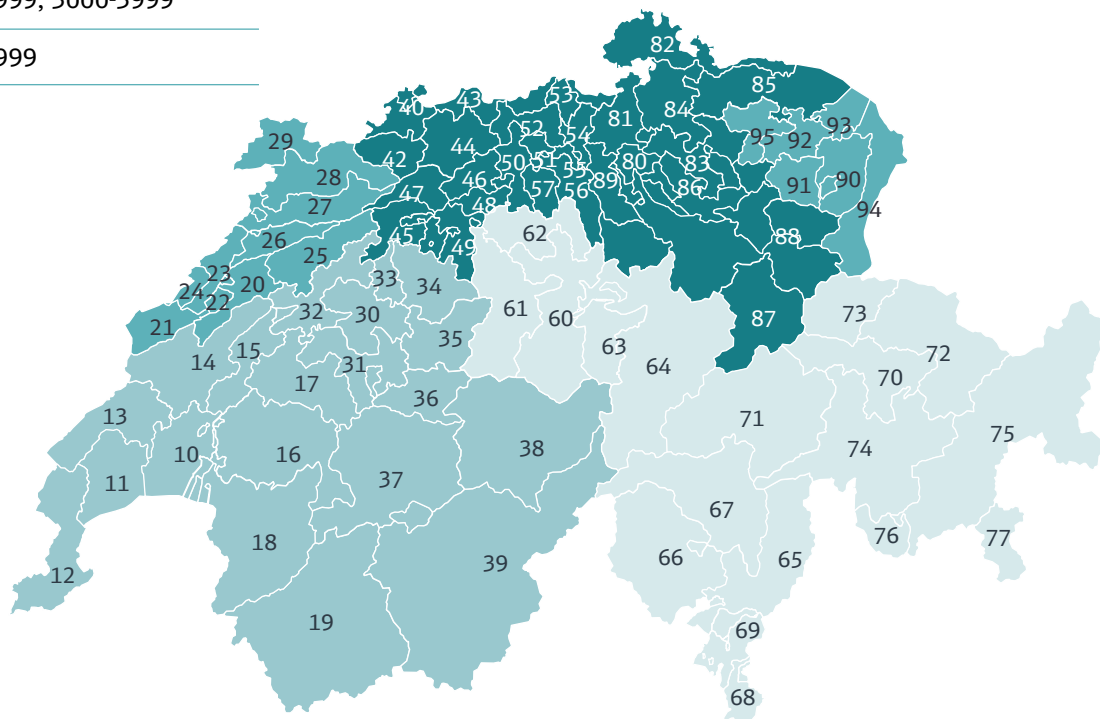

Zone	Postnr.
1	4000-5999, 8000-8999
2	2000-2999, 9000-9999
3	1000-1999, 3000-3999
4	6000-7999

Oplev styrken af Europas største netværk

Vi tilbyder de mest optimale transportløsninger i markedet, som forstærker logistik flowet og værdikæden for din virksomhed samtidig med at vi optimerer forretningsmulighederne. Sammen finder vi de bedste løsninger!

- DB SCHENKER**system** leverer **gods under 2.500 kg** eller op til 1,5 lademeter
Sendingen som transporteres fra hub til hub gennem Europa inkl. afhentning og levering med lift
- Mulighed for booking af **langgods** op til hhv. 3 eller 6 meter
- DB SCHENKER**part load** leverer **gods op til 19.400 kg** eller op til 11,0 lademeter
Sendingen transporteres direkte fra afsender til modtager uden terminalhåndtering eller omlastning som enten part- eller full load sending
- DB SCHENKER**full load** leverer **gods over 19.400 kg** eller fra 11,0 lademeter
Sendingen transporteres direkte fra afsender til modtager uden terminalhåndtering eller omlastning som enten part- eller full load sending
- **Ekspres** og **special** transporter

Klik [her](#) for vejledende transittider via "eSchenker Scheduling" *)

*) Inkl. alle europæiske helligdage