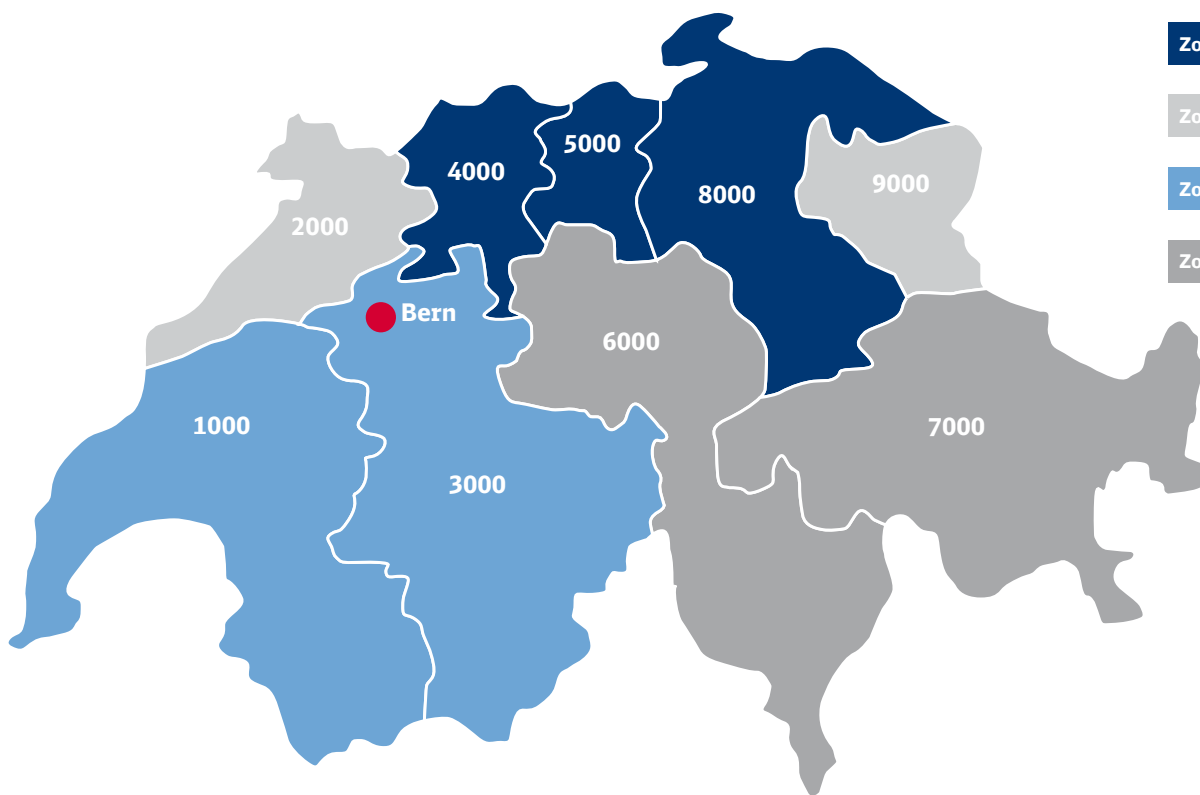

Fakta om Schweiz:

Areal:	41.285 km ²
BNP/indb.:	USD 39.800 (2007)
Befolkningstal:	Ca. 7,6 mio. indbyggere
Hovederhverv:	Bankdrift, forsikring, medicin, finmekanik
Hovedstad:	Bern - ca. 122.000 indbyggere
Landekode:	CH
Valuta:	Schweizerfranc (CHF)
Telefonforvalg:	+41

Schweiz

Postnr.-inddeling:

Zone 1: 4000-5999, 8000-8999

Zone 2: 2000-2999, 9000-9999

Zone 3: 1000-1999, 3000-3999

Zone 4: 6000-7999

Schenker Schweiz AG:

Services:

Transportplan Danmark - Schweiz

Eksport/Import

Eksport - Stykgods

Destination	Afgangsdag	Transporttid*
Hele Schweiz	Daglig	48-72 timer

Eksport - Part og full loads

Destination	Afgangsdag		Transporttid*
Hele Schweiz	Sjælland	Ti./fr.	36-72 timer
	Jylland/Fyn	Daglig	