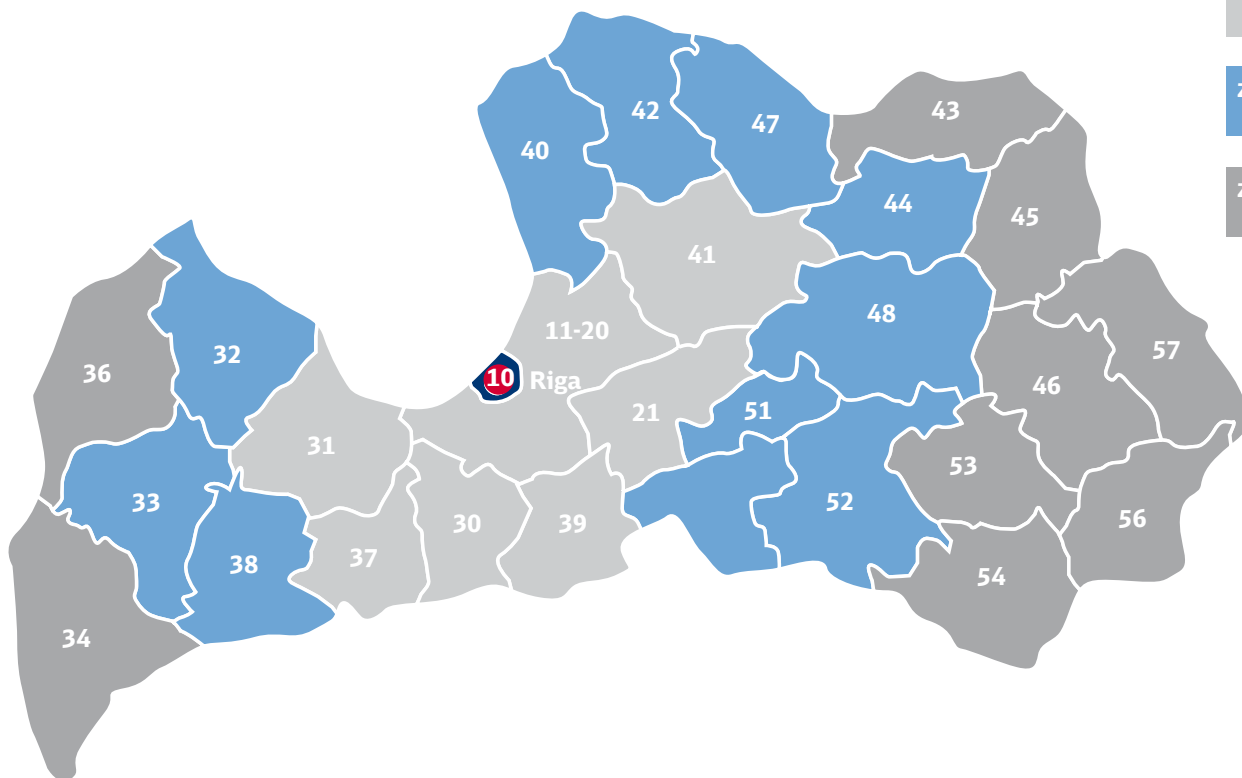

Fakta om Letland:

Areal:	64.589 km ²
BNP/indb.:	USD 17.700 (2007)
Befolkningstal:	Ca. 2,2 mio. indbyggere
Hovederhverv:	Biler, maskiner, husholdningsartikler, medicin, fødevarer, tekstiler, landbrug
Hovedstad:	Riga - ca. 847.000 indbyggere
Kystlinie:	531 km
Landekode:	LV
Valuta:	Lettisk lat (LVL)
Telefonforvalg:	+371

Letland

Postnr.-inndeling:

Zone 1: 10

Zone 2: 11-21, 30-31, 37, 39, 41, 50

Zone 3: 32-33, 38, 40, 42, 44, 47-48, 51-52

Zone 4: 34, 36, 43, 45-46, 53-54, 56-57

SIA Schenker:

Services: