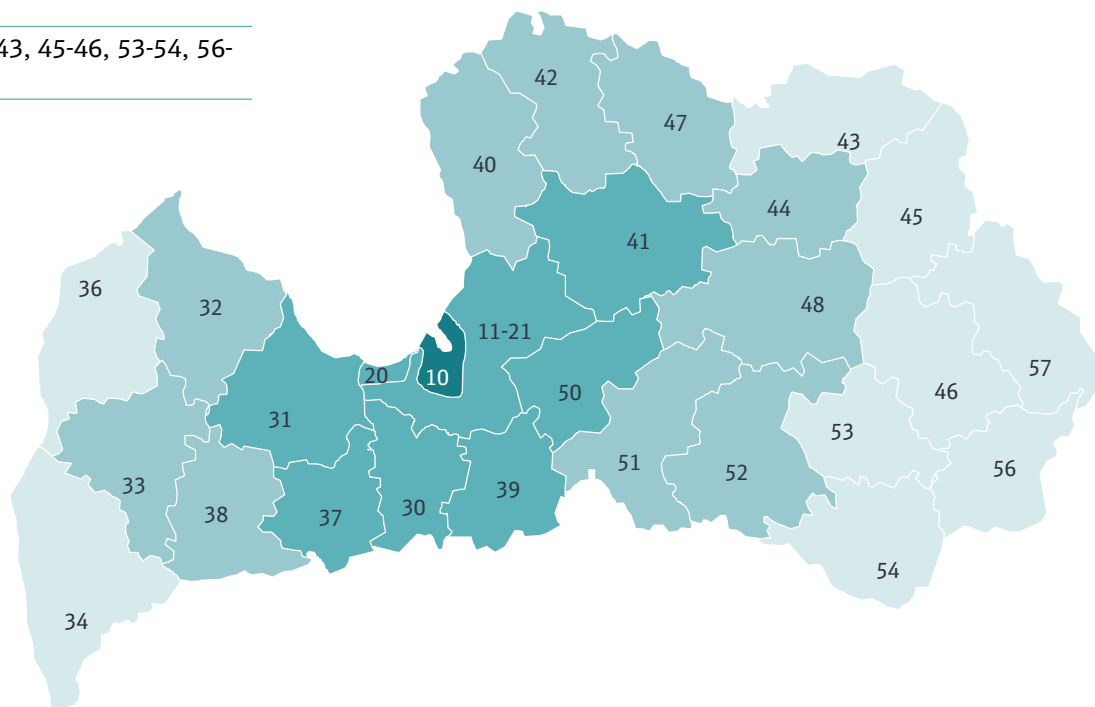

Zone	Postnr.
1	10
2	11-21, 30-31, 37, 39, 41, 50
3	32-33, 38, 40, 42, 44, 47-48, 51-52
4	34, 36, 43, 45-46, 53-54, 56-57

Oplev styrken af Europas største netværk

Vi tilbyder de mest optimale transportløsninger i markedet, som forstærker logistik flowet og værdikæden for din virksomhed samtidig med at vi optimerer forretningsmulighederne. Sammen finder vi de bedste løsninger!

- DB SCHENKER**system** leverer **gods under 2.500 kg** eller op til 1,5 lademeter
Sendingen som transporteres fra hub til hub gennem Europa inkl. afhentning og levering med lift
- Mulighed for booking af **langgods** op til hhv. 3 eller 6 meter
- DB SCHENKER**part load** leverer **gods op til 19.400 kg** eller op til 11,0 lademeter
Sendingen transporteres direkte fra afsender til modtager uden terminalhåndtering eller omlastning som enten part- eller full load sending
- DB SCHENKER**full load** leverer **gods over 19.400 kg** eller fra 11,0 lademeter
Sendingen transporteres direkte fra afsender til modtager uden terminalhåndtering eller omlastning som enten part- eller full load sending
- **Ekspres** og **special** transporter

Klik [her](#) for vejledende transittider via "eSchenker Scheduling" *)

*) Inkl. alle europæiske helligdage