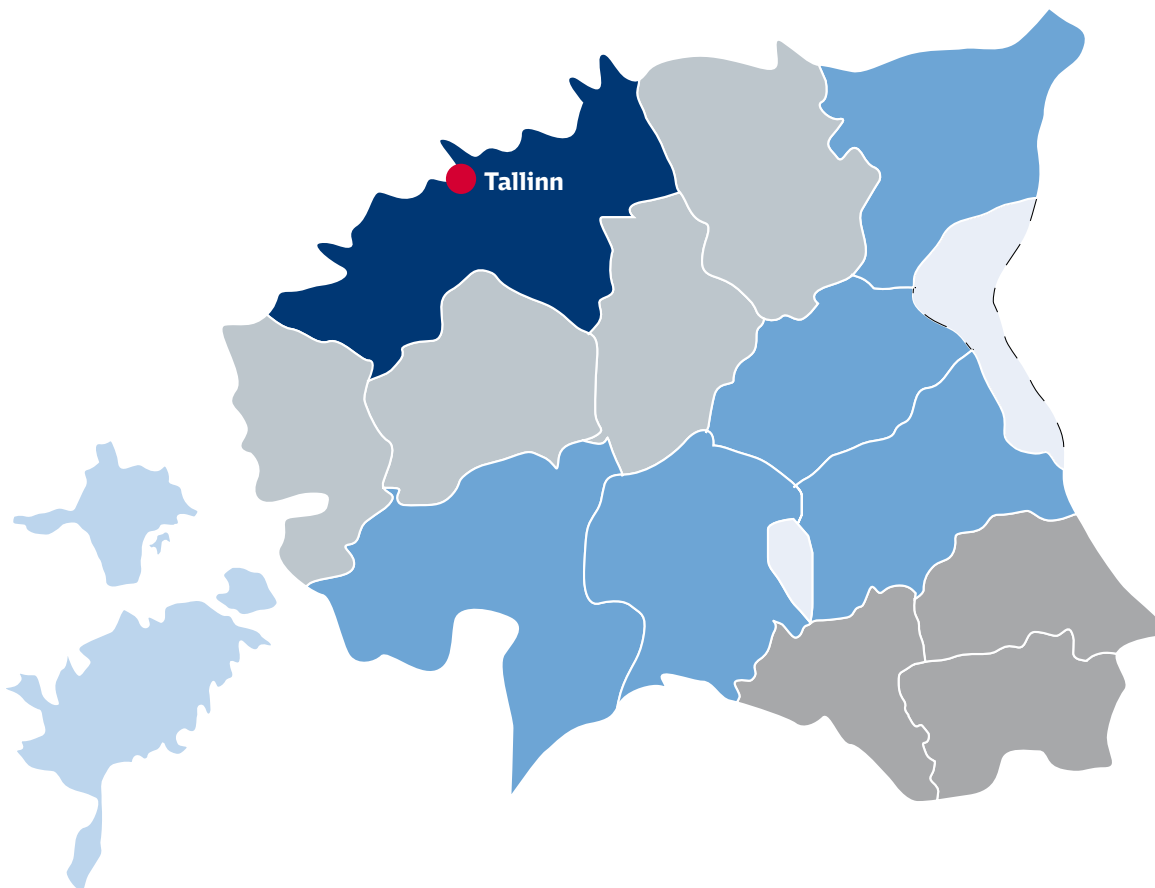

**Fakta om Estland:****Estland**

Areal:	45.227 km ²
BNP/indb.:	USD 21.800 (2007)
Befolkningstal:	Ca. 1,3 mio. indbyggere
Hovederhverv:	Fødevarer, beklædning, træarbejde
Hovedstad:	Tallinn - ca. 398.430 indbyggere
Kystlinje:	3.794 km
Landekode:	EE
Valuta:	Estisk kroon (EEK)
Telefonforvalg:	+372

Zone 3: 20000-44299
 46200-46399
 46500-62999
 69000-72099
 72400-72599
 73000-73099
 80000-87999
 88100-90399

Zone 4: 63000-68999

Zone 5: 88000-88099
 91300-94999

**Schenker AS:****Services:**

- Landtransport
- Luft- og søfragt
- Logistik
- Oplagring
- Special- og messetransport
- Online booking og tracking via www.schenker.dk