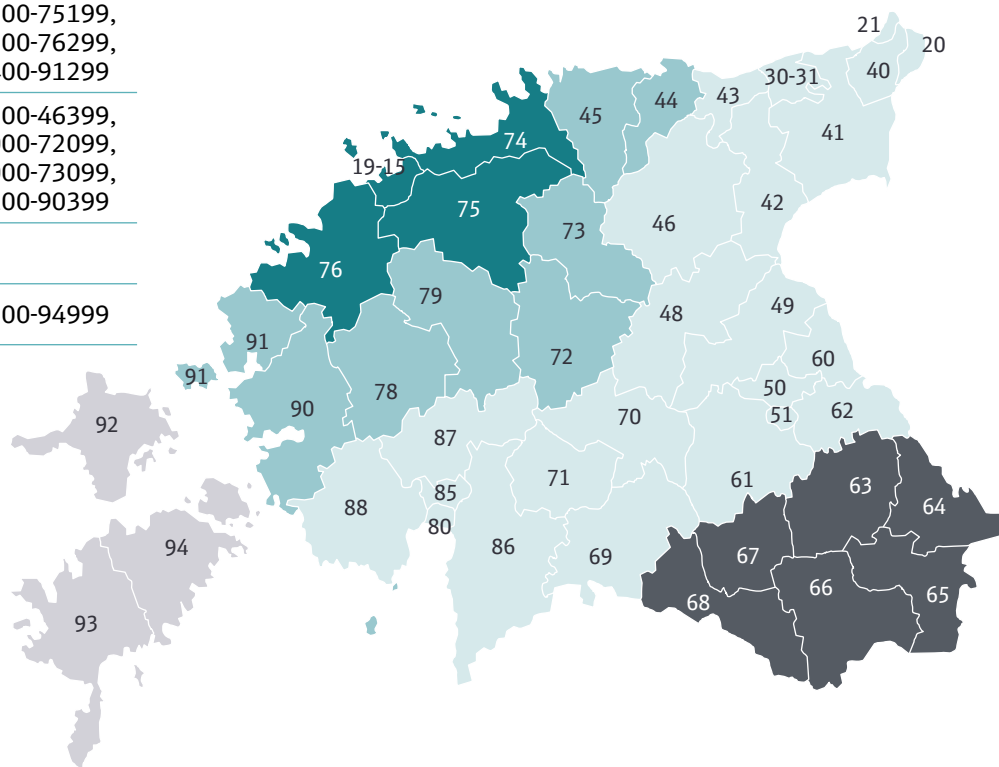

Zone	Postnr.
1	10000-19999, 74000-74299, 75200-75999, 76100-76199, 76300-76999, 79700-79999
2	44300-46199, 46400-46499, 72100-72399, 72600-72999, 73100-73999, 74300-75199, 76000-76099, 76200-76299, 78000-79699, 90400-91299
3	20000-44299, 46200-46399, 46500-62999, 69000-72099, 72400-72599, 73000-73099, 80000-87999, 88100-90399
4	63000-68999
5	88000-88099, 91300-94999

Oplev styrken af Europas største netværk

Vi tilbyder de mest optimale transportløsninger i markedet, som forstærker logistik flowet og værdikæden for din virksomhed samtidig med at vi optimerer forretningsmulighederne. Sammen finder vi de bedste løsninger!

- DB SCHENKER**system** leverer **gods under 2.500 kg** eller op til 1,5 lademeter
Sendingen som transporteres fra hub til hub gennem Europa inkl. afhentning og levering med lift
- Mulighed for booking af **langgods** op til hhv. 3 eller 6 meter
- DB SCHENKER**part load** leverer **gods op til 19.400 kg** eller op til 11,0 lademeter
Sendingen transporteres direkte fra afsender til modtager uden terminalhåndtering eller omlastning som enten part- eller full load sending
- DB SCHENKER**full load** leverer **gods over 19.400 kg** eller fra 11,0 lademeter
Sendingen transporteres direkte fra afsender til modtager uden terminalhåndtering eller omlastning som enten part- eller full load sending
- **Ekspres** og **special** transporter

Klik [her](#) for vejledende transittider via "eSchenker Scheduling" *)

*) Inkl. alle europæiske helligdage