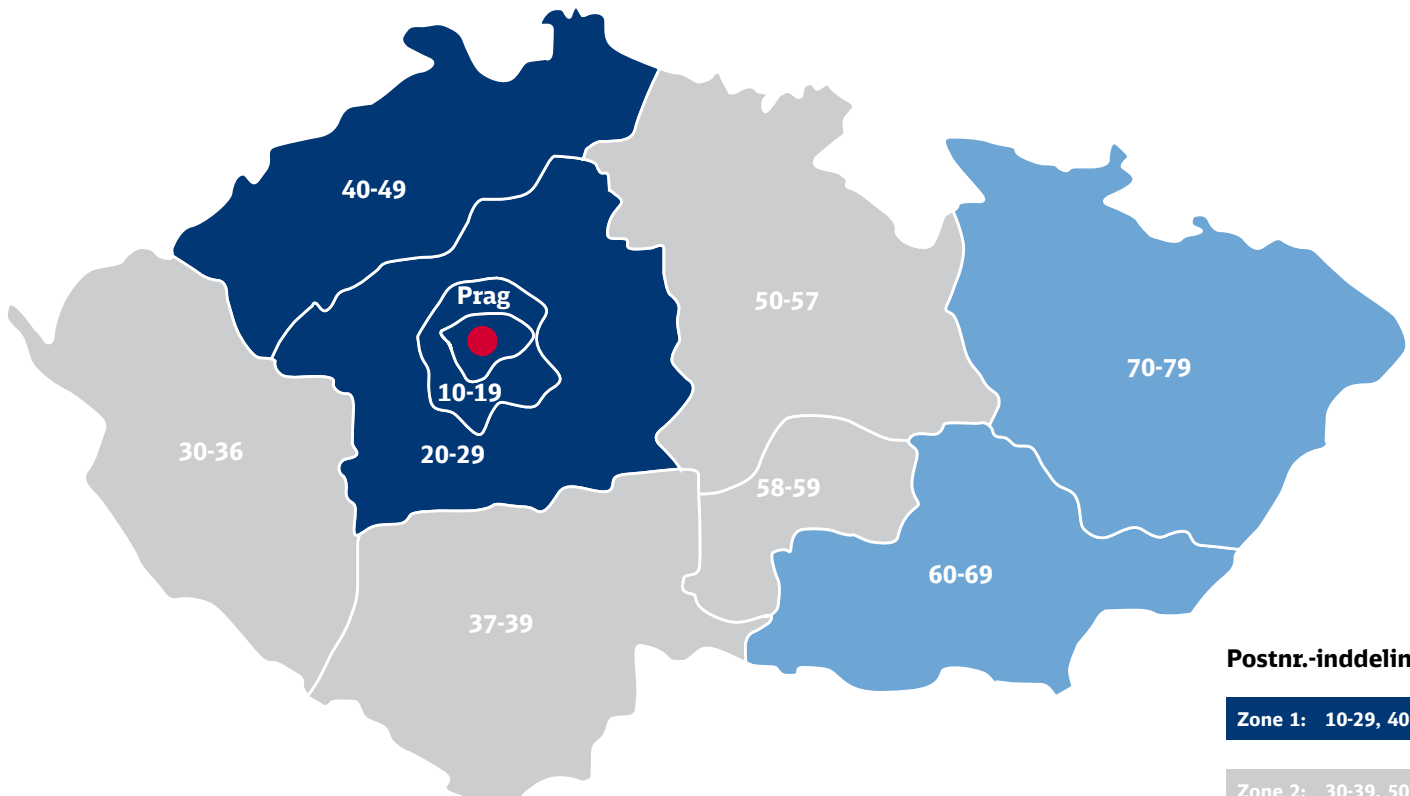

Fakta om Tjekkiet:

Areal:	78.866 km ²
BNP/indb.:	USD 24.400 (2007)
Befolkningstal:	Ca. 10,2 mio. indbyggere
Hovederhverv:	Maskiner, transport, stål, våben, øl, biler, cement, keramik
Hovedstad:	Prag - ca. 1,2 mio. indbyggere
Landekode:	CZ
Valuta:	Tjekkisk koruna (CZK)
Telefonforvalg:	+420

Tjekkiet

Postnr.-inddeling:

Zone 1: 10-29, 40-49

Zone 2: 30-39, 50-59

Zone 3: 60-79

Schenker SPOL. S R.O.:

Services:

- Landtransport
- Luft- og søfragt
- Logistik
- Oplagring
- Special- og messetransport
- Online booking og tracking via www.schenker.dk