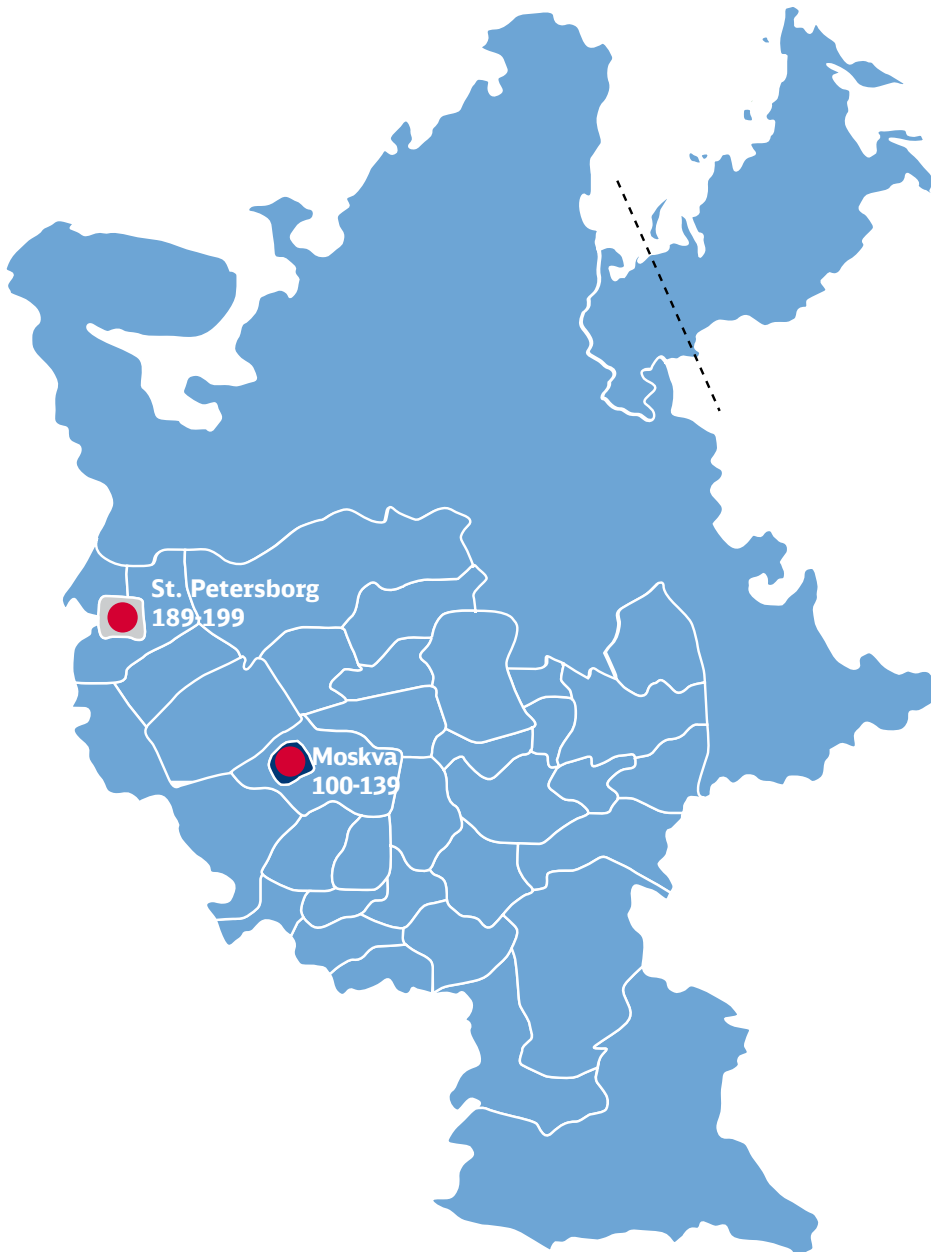

## Fakta om Rusland:

Rusland

<b>Areal:</b>	17.075.400 km <sup>2</sup>
<b>BNP/indb.:</b>	USD 14.600 (2007)
<b>Befolkningstal:</b>	Ca. 140,7 mio. indbyggere
<b>Hovederhverv:</b>	Olie, kul, jern, tømmer, landbrug
<b>Hovedstad:</b>	Moskva - ca. 8,6 mio. indbyggere
<b>Kystlinie:</b>	37.653 km
<b>Landekode:</b>	RU
<b>Valuta:</b>	New Russian Rouble (RUB)
<b>Telefonforvalg:</b>	+7

### Postnr.-inndeling:

Zone 1: Moskva: 100-139

Zone 2: St. Petersburg: 189-199

Zone 3: Øvrige Rusland

# Transportplan Danmark - Rusland