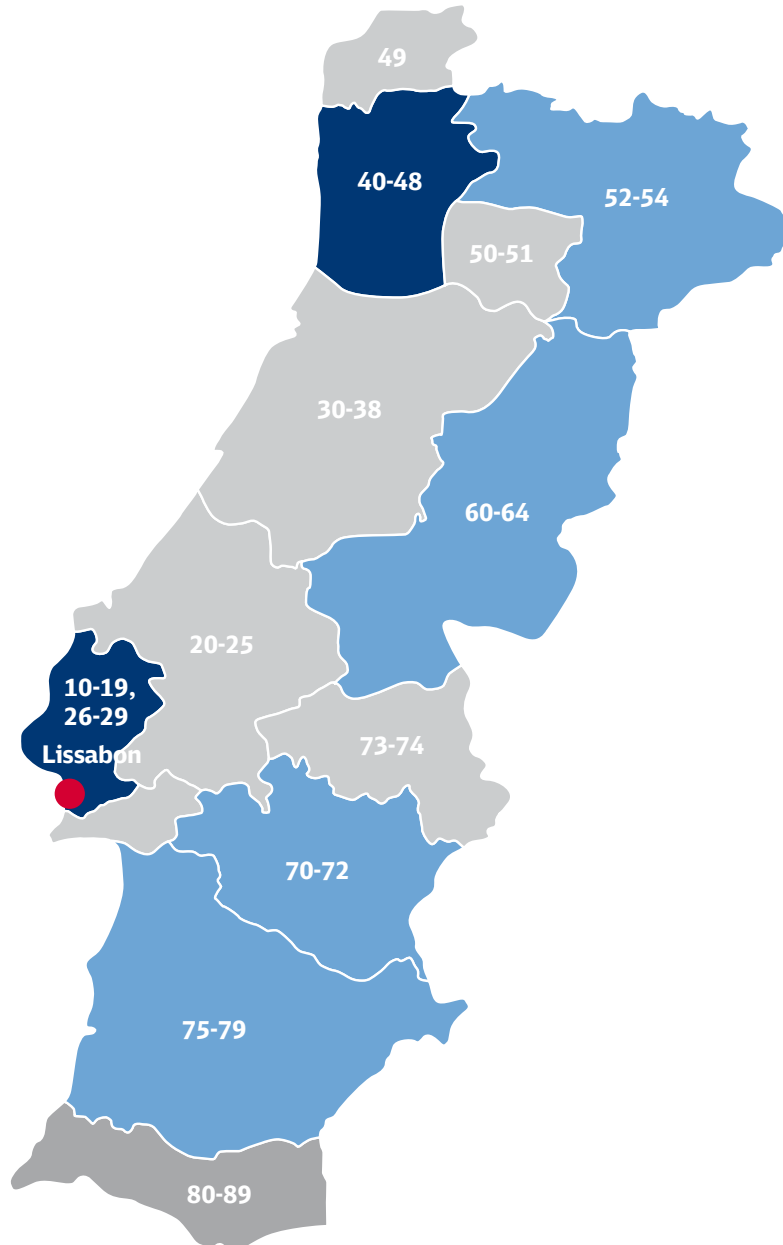

Fakta om Portugal:

Portugal

Areal:	91.900 km ²
BNI/indb.:	Euro 14.238 (2003)
Befolkningstal:	Ca. 10,5 mio. indbyggere
Hovederhverv:	Tekstiler, fodtøj, trævarer, olie, kemikalier, fødevarer, turisme, landbrug, bilindustri, jern/stål
Hovedstad:	Lissabon - ca. 557.000 indbyggere
Landekode:	PT
Valuta:	Euro (EUR)
Telefonforvalg:	+351

Postnr.-inddeling:

Zone 1: 1000-1900 (Lissabon)
2600-2985, 4000-4890

Zone 2: 2000-2590, 3000-3885,
4900-5185, 7300-7490

Zone 3: 5200-5495, 6000-6440,
7000-7250, 7500-7960

Zone 4: 8000-8985

Schenker Transitários S.A.: