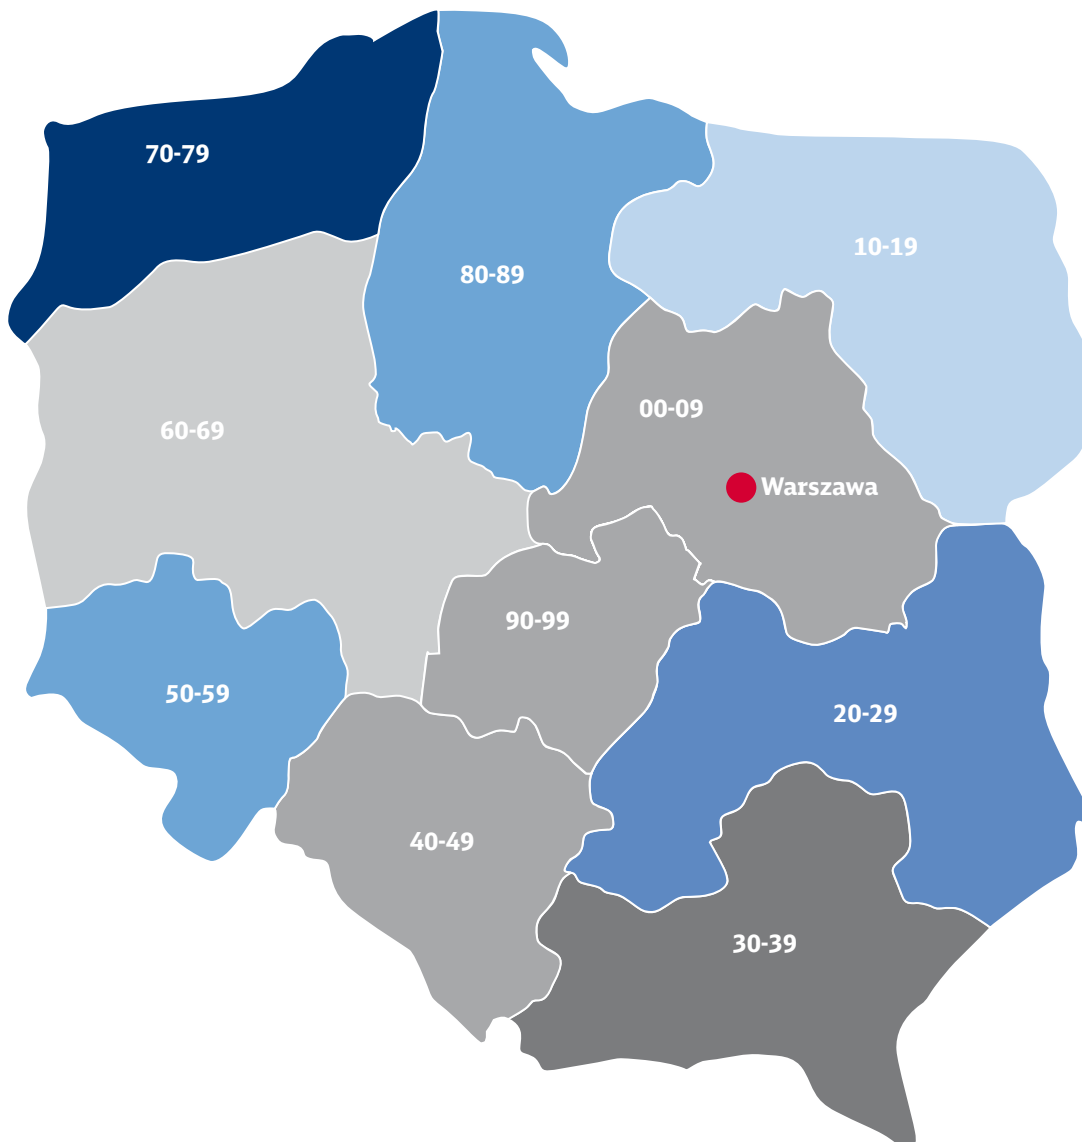

Fakta om Polen:

Areal: 312.685 km²
BNP/indb.: USD 16.200 (2007)
Befolkningstal: Ca. 38,6 mio. indbyggere
Hovederhverv: Maskiner/maskindele, jern/stål, kemikalier, landbrug
Hovedstad: Warszawa - ca. 1,7 mio. indbyggere
Kystlinie: 491 km
Landekode: PL
Valuta: Polsk zloty (PLN)
Telefonforvalg: +48

Polen

Postnr.-inddeling:

Zone 1: 70-79

Zone 2: 60-69

Zone 3: 50-59, 80-89

Zone 4: 00-09, 40-49, 90-99

Zone 5: 10-19

Zone 6: 20-29

Zone 7: 30-39

Schenker SP. Z O.O.:

Services:

- Landtransport
- Luft- og søfragt
- Logistik
- Oplagring
- Special- og messetransport
- Online booking og tracking via www.schenker.dk

Fakta:

- Egne kontorer siden: 1990
- Medarbejdere: 1.300
- Kontorer/terminaler: 18
- Kvalitetscertificeret: ISO 9001:2000
- Internet: www.schenker.pl
- E-mail: info-pl@schenker.com
- Lagerkapacitet: 52.573 m²