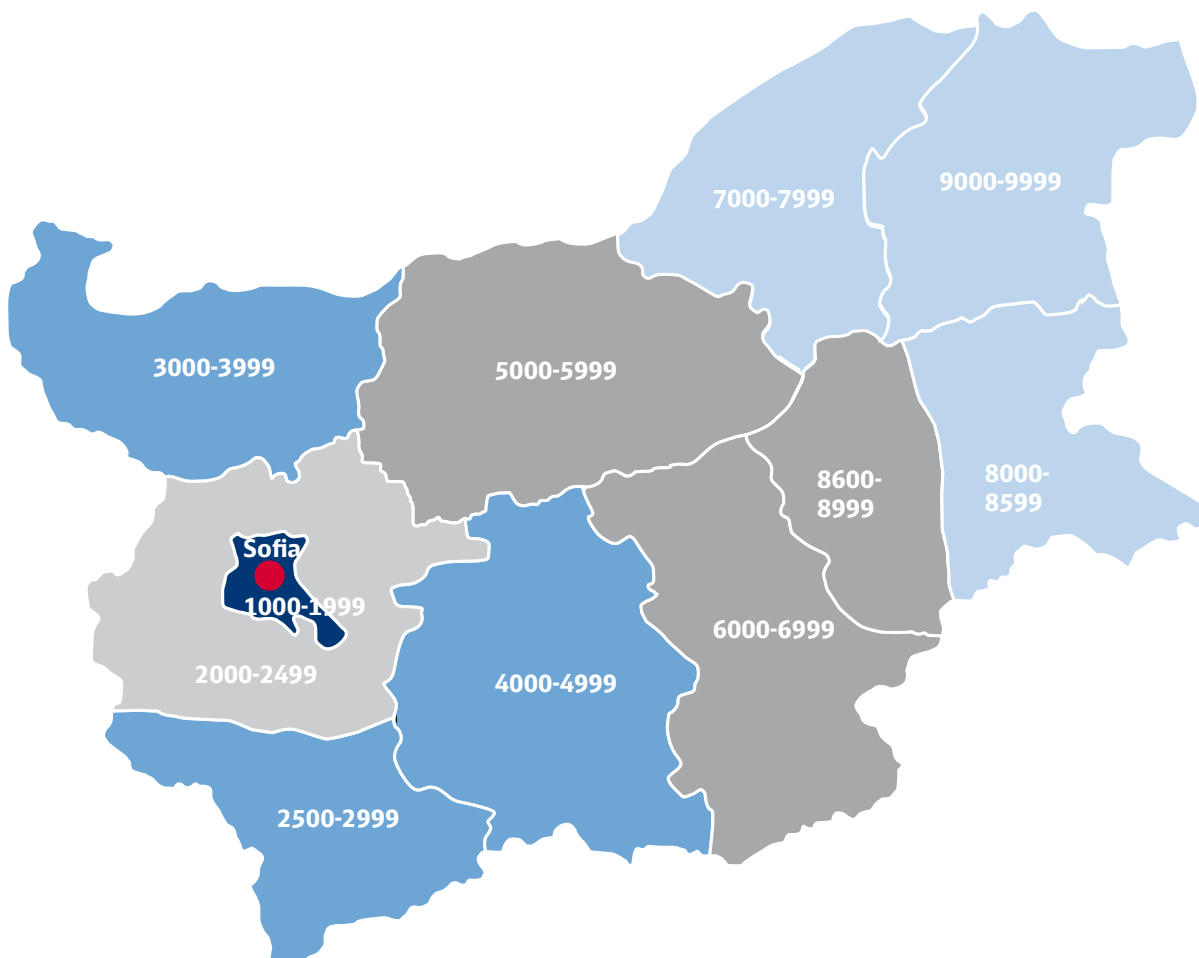

Fakta om Bulgarien:

Bulgarien

Areal:	110.994 km ²
BNP/indb.:	USD 11.800 (2007)
Befolkningstal:	Ca. 7,3 mio. indbyggere
Hovederhverv:	Fødevarer, maskiner, elektronik, kemikalier
Hovedstad:	Sofia - ca. 1,1 mio. indbyggere
Kystlinje:	354 km
Landekode:	BG
Valuta:	Bulgarsk lev (BGN)
Telefonforvalg:	+359

Postnr.-inddeling:

Zone 1A: Terminal Sofia
Zone 1B: Sofia (1000-1999)

Zone 2: 2000-2499

Zone 3: 2500-4999

Zone 4: 5000-6999, 8600-8999

Zone 5: 7000-8599, 9000-9999

Schenker EOOD:

Services: