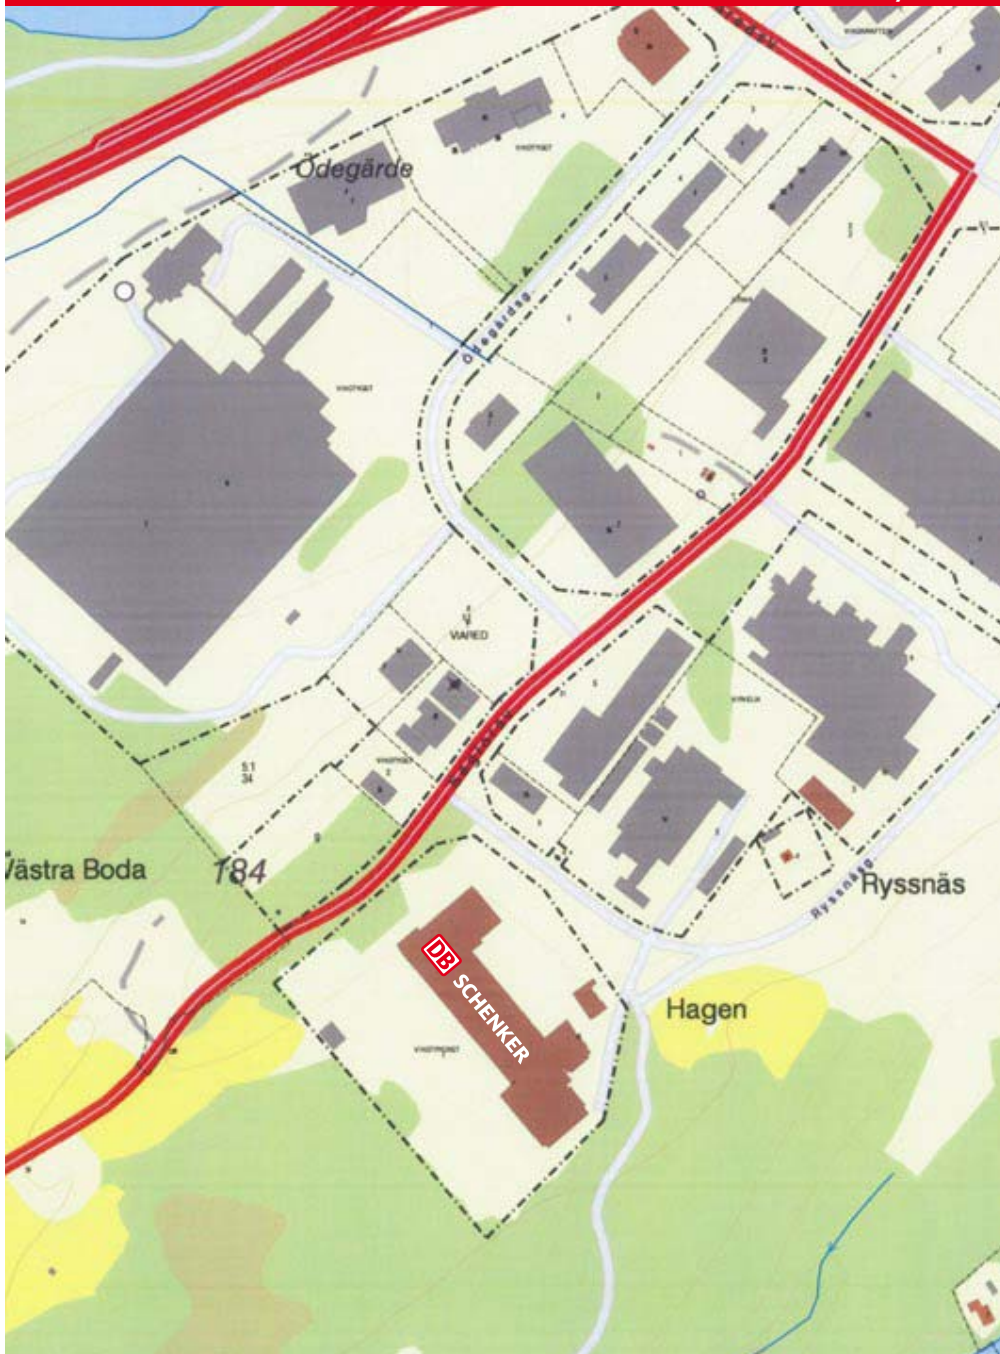

**Borås Vindtrycket 1**

**Borås Vindtrycket 1**

**BORÅS**  
 Vindtrycket 1

**Adress** Ryssnäsgratan 15, 504 64 Borås  
**Kommun** Borås  
**Län** Västra Götalands län  
**Ägare** KB Vindtrycket 1 Borås  
**Org nr** 916893-6434  
**Tomtareal** 64 262 m<sup>2</sup>  
**Mark** Friköpt  
**Byggår** 1981