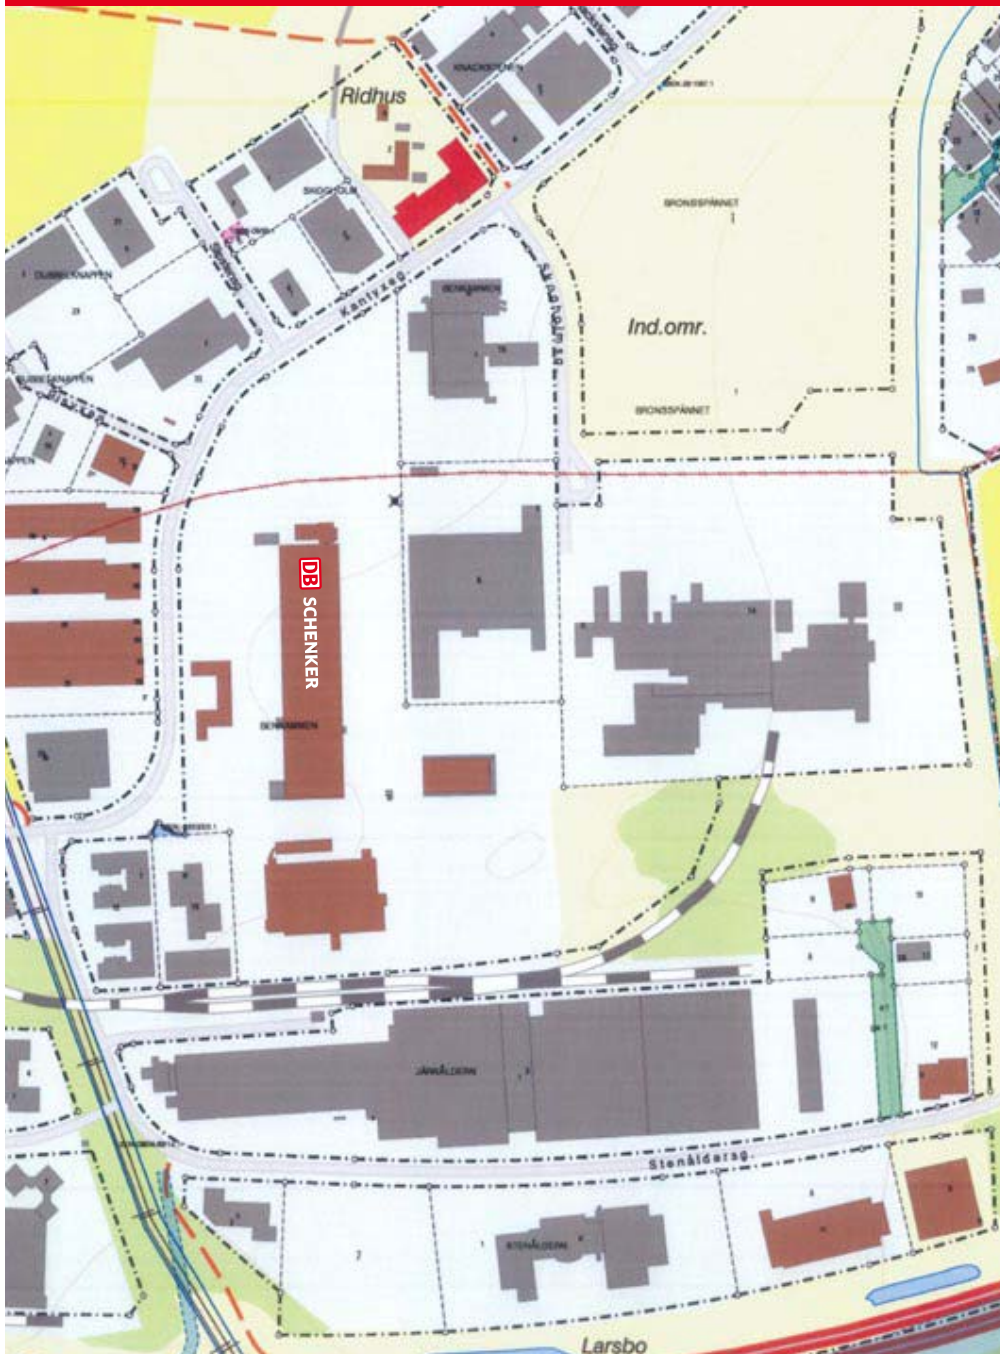

Malmö Benkammen 20

Malmö Benkammen 20

MALMÖ

Benkammen 20

Adress	Kantyxegatan 22, 213 76 Malmö	Ytor	m²
Kommun	Malmö	Kontor/Personalutr. m.m.	4 321
Län	Skåne län	Matsal	150
Ägare	KB Benkammen 12 Malmö	Terminal	
Org nr	916549-9543	Terminal/Lasthall/Hant.utr.	17 580
Tomtareal	150 331 m ²	Tekn.utr./Fläktrum/U-central	394
Mark	Friköpt	Markhall	
Byggår	1982	Kallager/Markhall	1 800
		Lager	
		Lager/Större förråd	107
		Övrigt	
		Verkstad/Tvätthall	12
		Summa	24 364