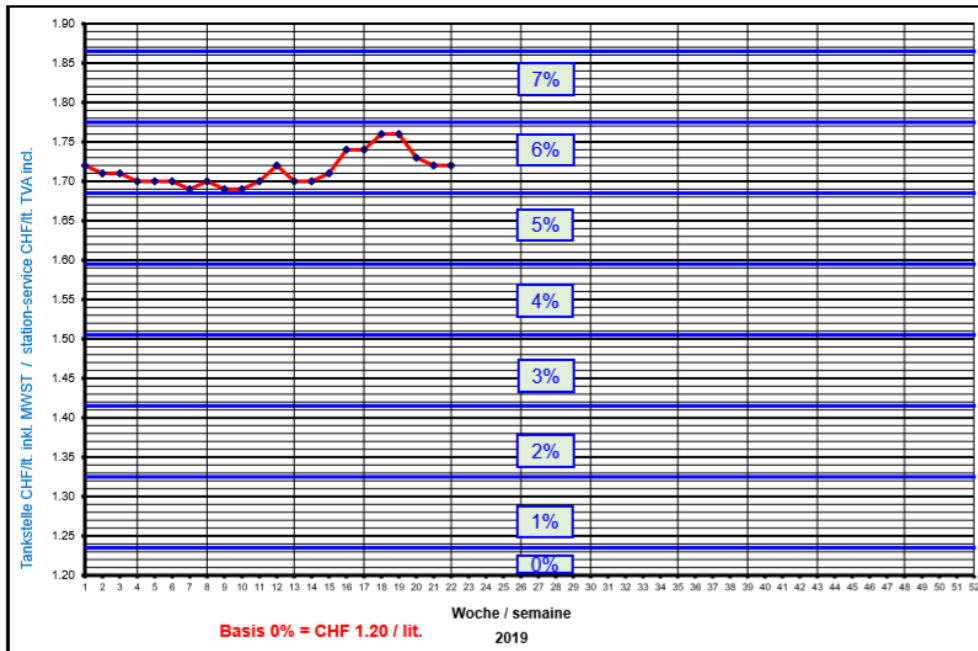

Treibstoffzuschlag für Juni 2019

Land	AL	AT	BA	BE	BG	BY	CH	CZ	DE	DK	EE	ES	FI
Zuschlag	6%	6%	6%	6%	6%	6%	1%	6%	6%	6%	6%	6%	6%

Land	FR	GB	GR	HR	HU	IE	IT	LT	LU	LV	MD	ME	MK
Zuschlag	6%	6%	6%	6%	6%	6%	6%	6%	6%	6%	6%	6%	6%

Land	NL	NO	PL	PT	RO	RS	RU	SE	SI	SK	TR	UA	XK
Zuschlag	6%	6%	6%	6%	6%	6%	6%	6%	6%	6%	6%	6%	6%

Treibstofftabelle internationale Transporte

Treibstofftabelle nationale Transporte