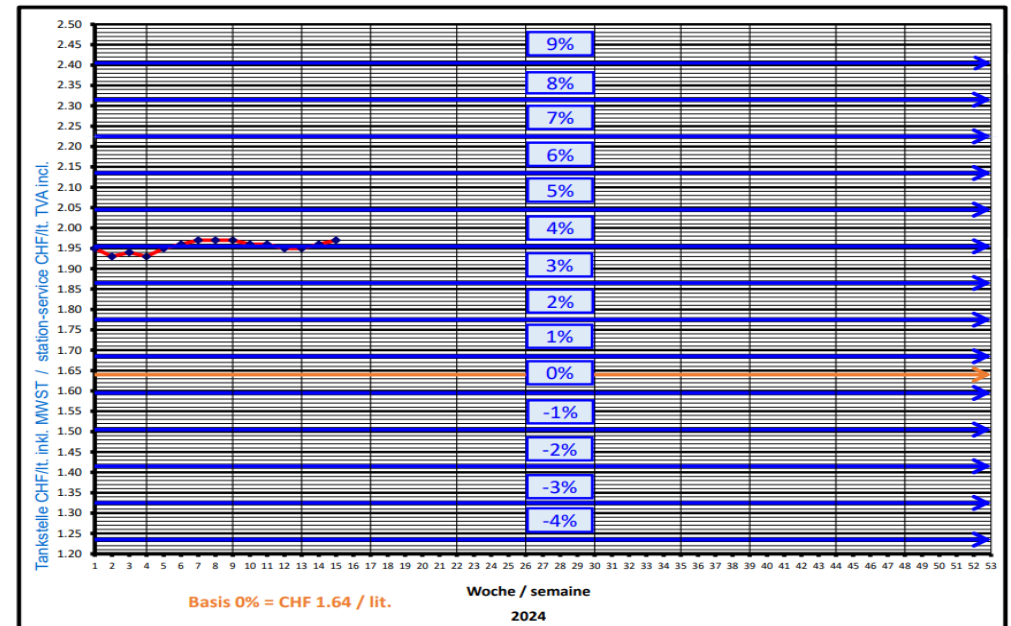

Treibstoffzuschlag für April 2024

Land	AL	AT	BA	BE	BG	BY	CH	CZ	DE	DK	EE	ES	FI
Zuschlag in %	9%	9%	9%	9%	9%	9%	4%	9%	9%	9%	9%	9%	9%

Land	FR	GB	GR	HR	HU	IE	IT	LT	LU	LV	MD	ME	MK
Zuschlag in %	9%	9%	9%	9%	9%	9%	9%	9%	9%	9%	9%	9%	9%

Land	NL	NO	PL	PT	RO	RS	RU	SE	SI	SK	TR	UA	XK
Zuschlag in %	9%	9%	9%	9%	9%	9%	9%	9%	9%	9%	9%	9%	9%

Treibstofftabelle internationale Transporte

Treibstofftabelle nationale Transporte

Quelle: [Dieselpreise](#) | ASTAG