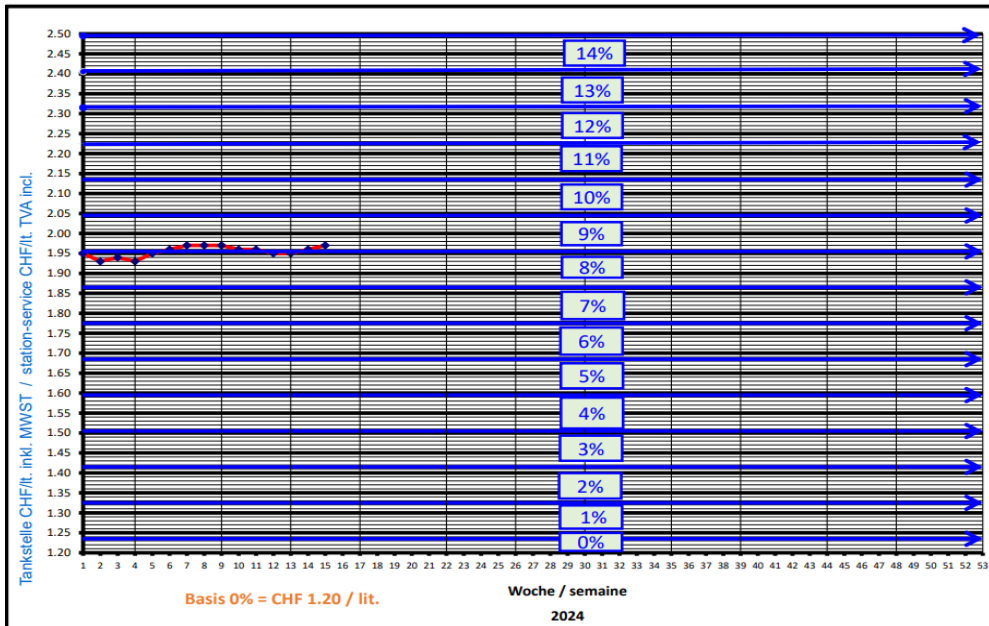

Treibstoffzuschlag für April 2024

Land	AL	AT	BA	BE	BG	BY	CH	CZ	DE	DK	EE	ES	FI
Zuschlag in %	9%	9%	9%	9%	9%	9%	4%	9%	9%	9%	9%	9%	9%

Land	FR	GB	GR	HR	HU	IE	IT	LT	LU	LV	MD	ME	MK
Zuschlag in %	9%	9%	9%	9%	9%	9%	9%	9%	9%	9%	9%	9%	9%

Land	NL	NO	PL	PT	RO	RS	RU	SE	SI	SK	TR	UA	XK
Zuschlag in %	9%	9%	9%	9%	9%	9%	9%	9%	9%	9%	9%	9%	9%

Treibstofftabelle internationale Transporte

Treibstofftabelle nationale Transporte

Quelle: [Dieselpreise](#) | ASTAG