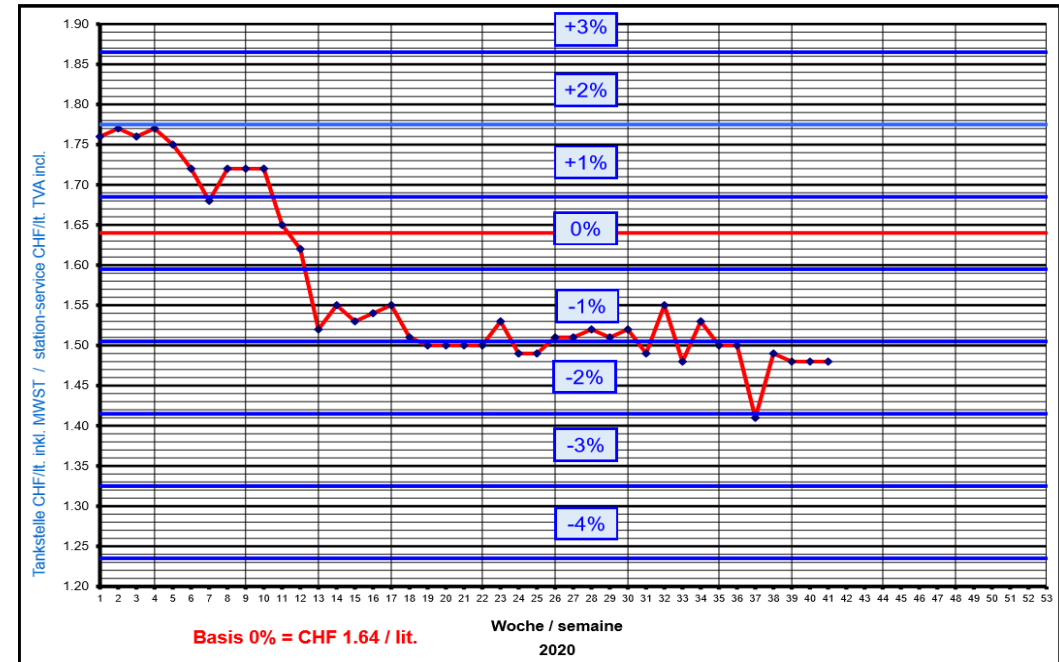

Treibstoffzuschlag für Oktober 2020

Land	AL	AT	BA	BE	BG	BY	CH	CZ	DE	DK	EE	ES	FI
Zuschlag in %	3%	3%	3%	3%	3%	3%	-2%	3%	3%	3%	3%	3%	3%

Land	FR	GB	GR	HR	HU	IE	IT	LT	LU	LV	MD	ME	MK
Zuschlag in %	3%	3%	3%	3%	3%	3%	3%	3%	3%	3%	3%	3%	3%

Land	NL	NO	PL	PT	RO	RS	RU	SE	SI	SK	TR	UA	XK
Zuschlag in %	3%	3%	3%	3%	3%	3%	3%	3%	3%	3%	3%	3%	3%

Treibstofftabelle internationale Transporte

Treibstofftabelle nationale Transporte

Quelle: <https://www.astag.ch/wissen/betriebswirtschaft/dieselpreise/>