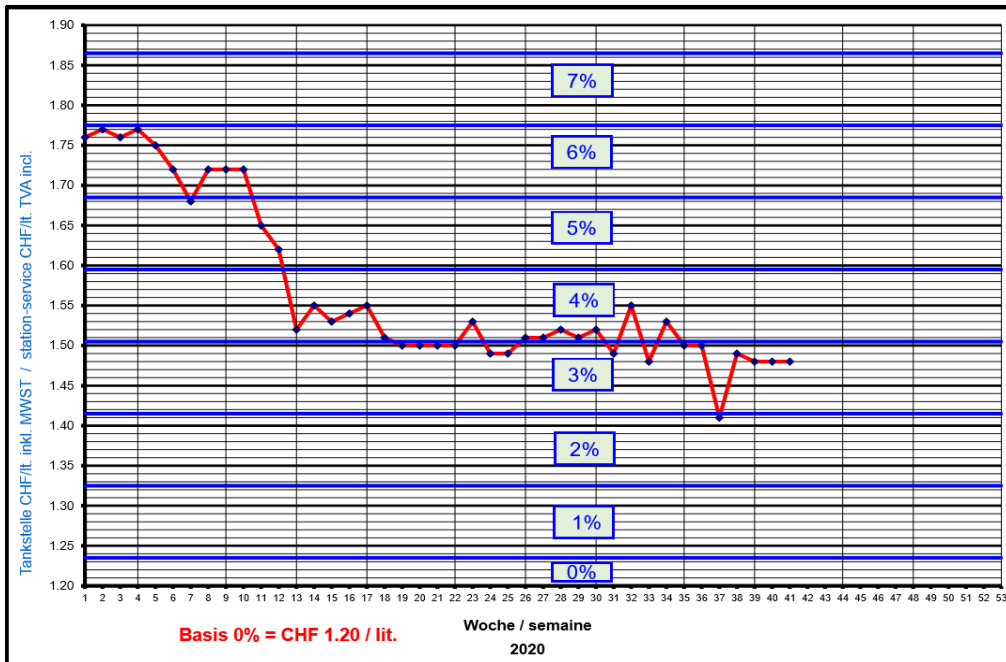

Treibstoffzuschlag für Oktober 2020

Land	AL	AT	BA	BE	BG	BY	CH	CZ	DE	DK	EE	ES	FI
Zuschlag in %	3%	3%	3%	3%	3%	3%	-2%	3%	3%	3%	3%	3%	3%

Land	FR	GB	GR	HR	HU	IE	IT	LT	LU	LV	MD	ME	MK
Zuschlag in %	3%	3%	3%	3%	3%	3%	3%	3%	3%	3%	3%	3%	3%

Land	NL	NO	PL	PT	RO	RS	RU	SE	SI	SK	TR	UA	XK
Zuschlag in %	3%	3%	3%	3%	3%	3%	3%	3%	3%	3%	3%	3%	3%

Treibstofftabelle internationale Transporte

Treibstofftabelle nationale Transporte

Quelle: <https://www.astag.ch/wissen/betriebswirtschaft/dieselpreise/>