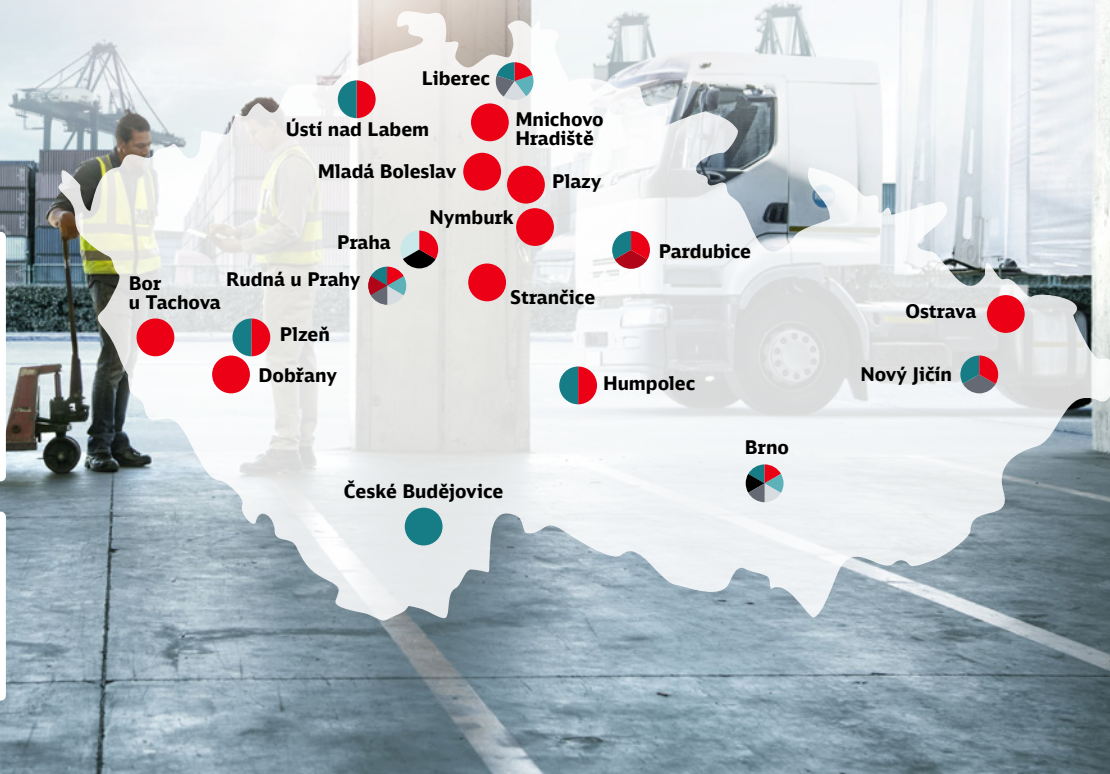

Pobočky DB Schenker v České republice

DB SCHENKER

- Skladová logistika (17)
- Pozemní přepravy (9)
- Celní služby (4)
- Letecké přepravy (3)
- Námořní přepravy (3)
- Železniční přepravy (2)
- Výstavní a veletržní logistika (2)
- Nadrozměrné přepravy (1)

Sídlo společnosti

Prologis Park Rudná
K Vypichu 731
252 16 Nučice
Tel.: +420 311 711 111
cz.info@dbschenker.com

Bor u Tachova

Skladová logistika
CTPark Bor 19/3a
348 02 Bor u Tachova
Tel.: +420 374 732 035
borlsc@dbschenker.com

Brno

Pozemní přepravy, skladová logistika
CTPark, Blučina 750
664 56 Blučina
Tel.: +420 540 030 999
brq.customerservice@dbschenker.com

Brno

Letecké a námořní přepravy, celní služby
Tuřanka 115
627 00 Brno - Slatina
Tel.: +420 545 422 793
airbrq.export@dbschenker.com

Brno

Výstavní a veletržní logistika
Areál BVV, Výstaviště 1
648 30 Brno
Tel.: +420 544 520 834,
+420 544 520 837
cz.dl.brq.fairs.bvv@dbschenker.com

České Budějovice

Pozemní přepravy
Budějovická 430
370 01 České Budějovice - Homole
Tel.: +420 387 012 111
jxd.customerservice@dbschenker.com

Dobřany

Skladová logistika
Vysoká 1297
334 41 Dobřany
Tel.: +420 724 841 718
dobranylsc@dbschenker.com

Humpolec

Pozemní přepravy, skladová logistika
CTPark Humpolec II
Pražská 1 834
396 01 Humpolec
Tel.: +420 565 658 710
pe.l.customerservice@dbschenker.com

Liberec

Pozemní, letecké a námořní přepravy,
skladová logistika, celní služby
Průmyslová 499
463 12 Liberec
Tel.: +420 485 210 001
lic.customerservice@dbschenker.com

Mladá Boleslav

Skladová logistika
D+D Park Kosmonosy, hala DC1
Průmyslová 1261
293 06 Kosmonosy
Tel.: +420 321 022 002
kosmonosylsc@dbschenker.com

Mnichovo Hradiště

Skladová logistika
5. května 1 505
295 01 Mnichovo Hradiště
Tel.: +420 731 636 729
mnichovohradistelsc@dbschenker.com

Nový Jičín

Pozemní přepravy, celní služby
CTPark, Hřbitovní 2263/80
741 01 Nový Jičín
Tel.: +420 595 000 001
njc.customerservice@dbschenker.com

Nový Jičín

Skladová logistika
CTPark Hřbitovní 2203/82
741 01 Nový Jičín
Tel.: +420 731 636 563
novyjinlsc@dbschenker.com

Nymburk

Skladová logistika
Kolín Business Park
Nymburská 53
289 13 Zvěřinec
Tel.: +420 735 722 602
nymburklsc@dbschenker.com

Ostrava

Skladová logistika
Ostrava Business Park
Lihovarská 679/40
718 00 Ostrava - Kunčičky
Tel.: +420 731 636 563
ostravalsc@dbschenker.com

Pardubice

Pozemní a železniční přepravy,
skladová logistika
Logistické centrum Zelená louka
Rosice 752
533 51 Pardubice
Tel.: +420 464 628 810
hkr.customerservice@dbschenker.com

Plazy

Skladová logistika
Logistické centrum Goodman, hala B3A
Plazy 129
293 01 Mladá Boleslav
Tel.: +420 602 439 215
plazylsc@dbschenker.com

Plzeň

Pozemní přepravy, skladová logistika
Domažlická 1249/180b
318 00 Plzeň - Skvrňany
Tel.: +420 371 152 001
plz.customerservice@dbschenker.com

Praha

5. května 65
Kongresové centrum Praha
140 21 Praha 4
Nadrozměrné přepravy
Tel.: +420 242 405 148
cz.dl.prg.projects@dbschenker.com
Výstavní a veletržní logistika
Tel.: +420 242 405 165
cz.dl.prg.fairs.prg@dbschenker.com

Praha

Skladová logistika
Areál P3 Prague Park Horní Počernice
Budova C2, F. V. Veselého 2719/11
193 00 Praha 9
Tel.: +420 739 343 548
tomas.vladyka@dbschenker.com

Rudná u Prahy