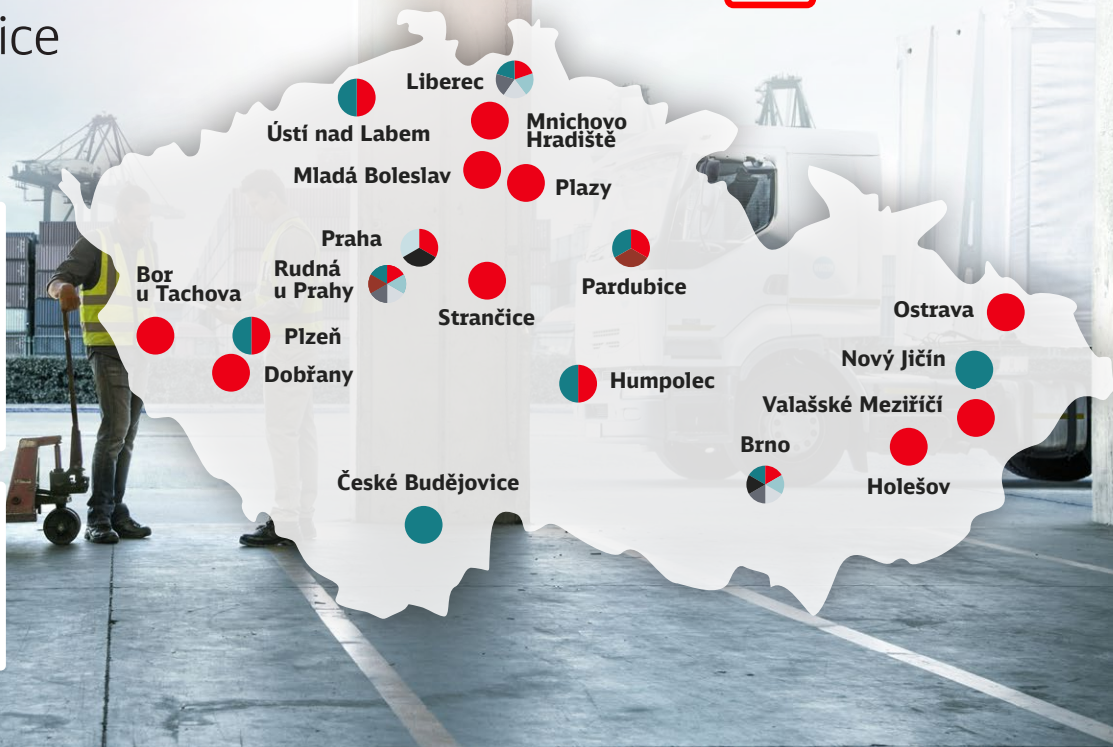

Pobočky DB Schenker v České republice

DB SCHENKER

- Skladová logistika (17)
- Pozemní přepravy (9)
- Celní služby (4)
- Letecké přepravy (3)
- Námořní přepravy (3)
- Železniční přepravy (2)
- Výstavní a veletržní logistika (2)
- Nadrozměrné přepravy (1)

Sídlo společnosti

Prologis Park Rudná
K Vypichu 731
252 16 Nučice
Tel.: +420 311 711 111
cz.info@dbschenker.com

Bor u Tachova

Skladová logistika
CTPark Bor 19/3a
348 02 Bor u Tachova
Tel.: +420 374 732 035
borlsc@dbschenker.com