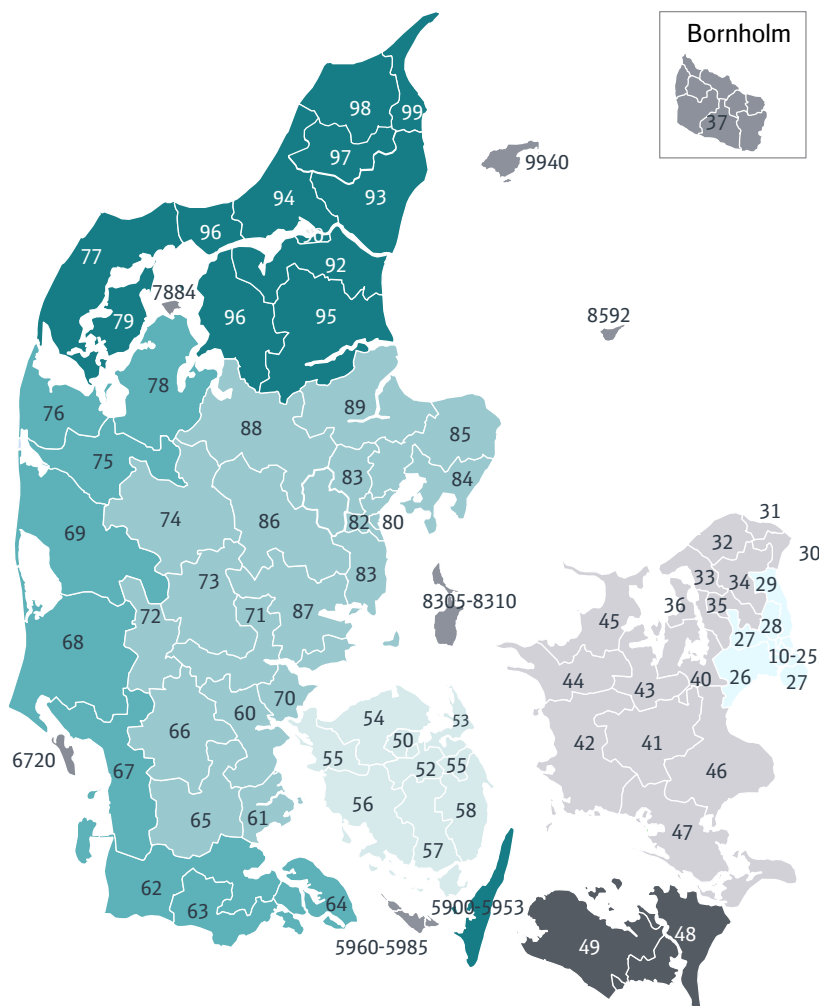

Zone	Postnr.
1 (A)	1000-2999
2 (B)	3000-3670, 4000-4799
3 (C)	3700-3799, 5960-5999, 6720, 7884 8305-8310, 8592, 9940
4 (D)	4800-4990
5 (E)	5000-5899
6 (F)	6000-6100, 6500-6690, 7000-7470, 8000-8304, 8311-8590, 8600-8990
7 (G)	6200-6470, 6700-6719, 6721-6990, 7480-7680, 7800-7883, 7885-7899
8 (H)	5900-5959, 7700-7790, 7900-7990, 9000-9939, 9941-9999

Klik [her](#) for vejledende transittider via "eSchenker Scheduling" *)

*) Inkl. alle europæiske helligdage